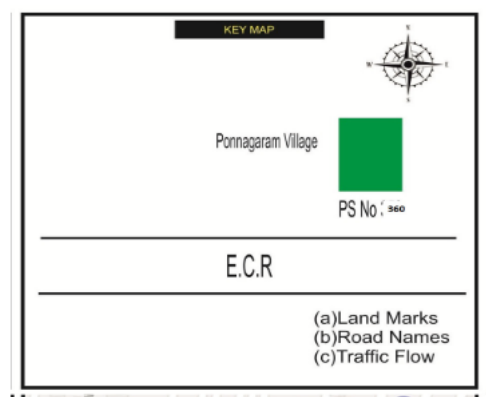

Key MAP View