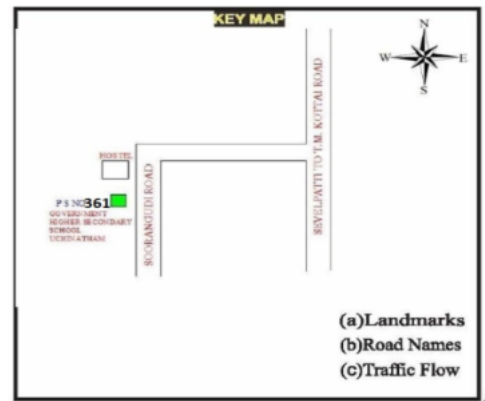

வாக்காளர் பதிவு அலுவலரின்
கையொப்பம்

Nazri Naksha

Google Map View

Polling Station Building Front View

Polling Station Front View

Cad View

Key MAP View

சட்டமன்றத் தொகுதியின் எண் மற்றும் பெயர் : 212-முதுகுளத்தூர் பிரிவு எண் மற்றும் பெயர் 1-கொக்கரசன் கோட்டை (வ.கி) மற்றும் உச்சிநத்தம் (ஊ), உச்சிநத்தம் (வார்டு 1)