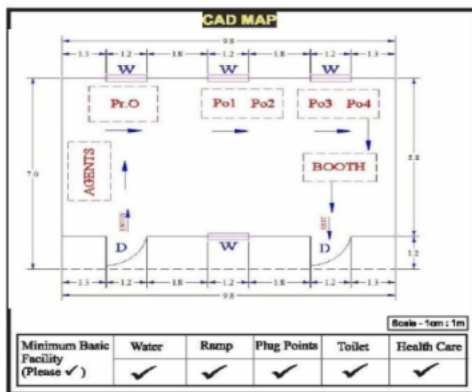

வாக்காளர் பதிவு அலுவலரின்
கையொப்பம்

Nazri Naksha

Google Map View

Polling Station Building Front View

Polling Station Front View

Cad View

Key MAP View

சட்டமன்றத் தொகுதியின் எண் மற்றும் பெயர் : 212-முதுகுளத்தூர் பிரிவு எண் மற்றும் பெயர் 1-கொக்கரசன் கோட்டை (வ.கி) மற்றும் உச்சிநத்தம் (ஊ), உச்சிநத்தம் (வார்டு 1)