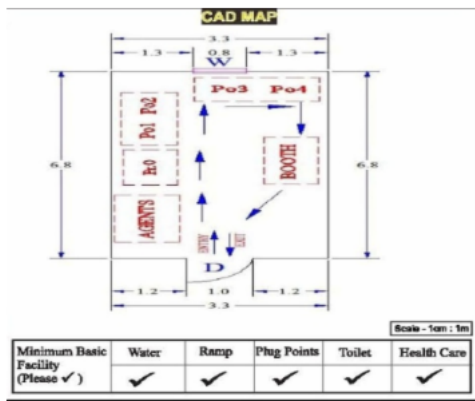

Google Map View

Polling Station Building Front View

Polling Station Front View

Cad View

Key MAP View

1 பெயர் : மாரிச்சாமி - தந்தையின் பெயர்: தனுஷ்கொடி - வீட்டு எண் : 1 வயது : 58 பாலினம் : ஆண் Photo is available	JRR1231513	2 பெயர் : அழகுலெட்சுமியம்மாள் - கணவர் பெயர்: மாரிச்சாமி - வீட்டு எண் : 1 வயது : 56 பாலினம் : பெண் Photo is available	WMP2178671	3 பெயர் : உஷா - தந்தையின் பெயர்: வெயில்முத்து - வீட்டு எண் : 1 வயது : 28 பாலினம் : பெண் Photo is available	WMP1195544
4 பெயர் : மாரிக்கணேசன் - தந்தையின் பெயர்: மாரிச்சாமி - வீட்டு எண் : 1-1 வயது : 29 பாலினம் : ஆண் Photo is available	WMP0973479	5 பெயர் : வெங்கடேஸ்வரன் தந்தையின் பெயர்: மாரிச்சாமி வீட்டு எண் : 1/1B வயது : 27 பாலினம் : ஆண் Photo is available	WMP1269976	6 பெயர் : தங்கப்பாண்டி - தந்தையின் பெயர்: சர்க்கரை - வீட்டு எண் : 1-8 வயது : 49 பாலினம் : ஆண் Photo is available	WMP2178697
7 பெயர் : வினோதியா எ வழிவிட்டான் தந்தையின் பெயர்: வீமர் வீட்டு எண் : 1/8 வயது : 34 பாலினம் : பெண் Photo is available	WMP2585289	8 பெயர் : மதியழகன் தந்தையின் பெயர்: வீமர் வீட்டு எண் : 1/8 வயது : 30 பாலினம் : ஆண் Photo is available	WMP2598886	9 பெயர் : நித்யா தேவி தந்தையின் பெயர்: சீனிச்சாமி விமர் வீட்டு எண் : 1/8 வயது : 28 பாலினம் : பெண் Photo is available	WMP1303676
10 பெயர் : சோலைச்சாமி - தந்தையின் பெயர்: இராமசாமி - வீட்டு எண் : 1-16 வயது : 61 பாலினம் : ஆண் Photo is available	WMP2178705	11 பெயர் : பேச்சிமுத்து - தந்தையின் பெயர்: சோலைச்சாமி - வீட்டு எண் : 1-16 வயது : 30 பாலினம் : ஆண் Photo is available	WMP0866905	12 பெயர் : வீரபத்திரன் - தந்தையின் பெயர்: குருசாமி - வீட்டு எண் : 1-20A வயது : 42 பாலினம் : ஆண் Photo is available	JRR2205276
13 பெயர் : வெள்ளைச்சாமி - தந்தையின் பெயர்: குருசாமித்தேவர் - வீட்டு எண் : 1-23 வயது : 45 பாலினம் : ஆண் Photo is available	JRR2704740	14 பெயர் : வெங்கடேசன் தந்தையின் பெயர்: ராமமூர்த்தி வீட்டு எண் : 1/25 வயது : 24 பாலினம் : ஆண் Photo is available	WMP2300036	15 பெயர் : கணேசமூர்த்தி - தாயின் பெயர்: வீரம்மாள் - வீட்டு எண் : 1-26 வயது : 46 பாலினம் : ஆண் Photo is available	JRR2205862
16 பெயர் : கற்பகம் - கணவர் பெயர்: கணேசமூர்த்தி - வீட்டு எண் : 1-26 வயது : 41 பாலினம் : பெண் Photo is available	JRR2706026	17 பெயர் : சின்னக்காளிச்சாமி - தந்தையின் பெயர்: செல்லையா - வீட்டு எண் : 1-29 வயது : 67 பாலினம் : ஆண் Photo is available	WMP2178713	18 பெயர் : மாரியம்மாள் - கணவர் பெயர்: சின்னக்காளிச்சாமி - வீட்டு எண் : 1-29 வயது : 51 பாலினம் : பெண் Photo is available	WMP2178721
19 பெயர் : வெங்கடேஸ்வரன் - தந்தையின் பெயர்: வெயில்முத்து - வீட்டு எண் : 1-31 வயது : 29 பாலினம் : ஆண் Photo is available	WMP0973529	20 பெயர் : முத்தரசி தந்தையின் பெயர்: ராஜபாண்டி வீட்டு எண் : 1/32 வயது : 28 பாலினம் : பெண் Photo is available	WMP1303668	21 பெயர் : அய்யம்மாள் கணவர் பெயர்: சிவமூர்த்தி வீட்டு எண் : 1/33 வயது : 35 பாலினம் : பெண் Photo is available	WMP1269992
22 பெயர் : வசந்த குமார் தந்தையின் பெயர்: செவத்தியான் வீட்டு எண் : 1/37 வயது : 24 பாலினம் : ஆண் Photo is available	WMP2425395	23 பெயர் : உதயகுமார் தந்தையின் பெயர்: அன்புராஜ் வீட்டு எண் : 1/38 வயது : 23 பாலினம் : ஆண் Photo is available	WMP2327328	24 பெயர் : பாலமுருகன் தந்தையின் பெயர்: அன்புராஜ் வீட்டு எண் : 1/38 வயது : 21 பாலினம் : ஆண் Photo is available	WMP2468460
25 பெயர் : மகாலெட்சுமி - தந்தையின் பெயர்: காளிச்சாமி - வீட்டு எண் : 1-38A வயது : 32 பாலினம் : பெண் Photo is available	WMP0973552	26 பெயர் : போதும்பொன்னு - தந்தையின் பெயர்: சின்னத்தங்கம் - வீட்டு எண் : 1-40 வயது : 32 பாலினம் : பெண் Photo is available	WMP0866830	27 பெயர் : தமிழரசன் லிங்கேஸ்வரன் தந்தையின் பெயர்: லிங்கேஸ்வரன் வீட்டு எண் : 1/40 வயது : 25 பாலினம் : ஆண் Photo is available	WMP2439917
28 பெயர் : முத்துமாரியப்பன் - தந்தையின் பெயர்: சின்னத்தங்கம் - வீட்டு எண் : 1-40A வயது : 28 பாலினம் : ஆண் Photo is available	WMP1111459	29 பெயர் : மகாலெட்சுமி - கணவர் பெயர்: பாலமுருகன் - வீட்டு எண் : 1-42 வயது : 32 பாலினம் : பெண் Photo is available	WMP0866806	30 பெயர் : வரதராஜன் தந்தையின் பெயர்: அன்புராஜ் வீட்டு எண் : 1/43 வயது : 27 பாலினம் : ஆண் Photo is available	WMP2300028