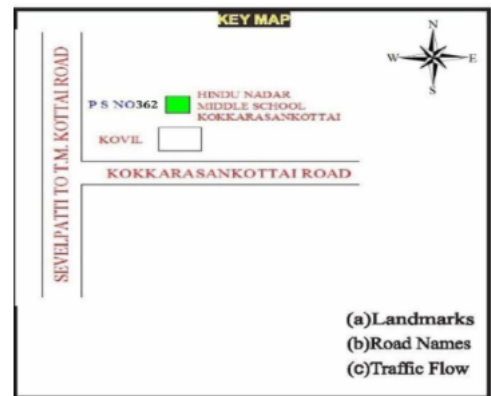

Google Map View

Polling Station Building Front View

Polling Station Front View

Cad View

Key MAP View

1 பெயர் : மாரிச்சாமி - தந்தையின் பெயர்: தனுஷ்கொடி - வீட்டு எண் : 1 வயது : 58 பாலினம் : ஆண் Photo is available	JRR1231513	2 பெயர் : அழகுலெட்சுமியம்மாள் - கணவர் பெயர்: மாரிச்சாமி - வீட்டு எண் : 1 வயது : 56 பாலினம் : பெண் Photo is available	WMP2178671	3 பெயர் : உஷா - தந்தையின் பெயர்: வெயில்முத்து - வீட்டு எண் : 1 வயது : 28 பாலினம் : பெண் Photo is available	WMP1195544
4 பெயர் : மாரிக்கணேசன் - தந்தையின் பெயர்: மாரிச்சாமி - வீட்டு எண் : 1-1 வயது : 29 பாலினம் : ஆண் Photo is available	WMP0973479	5 பெயர் : வெங்கடேஸ்வரன் தந்தையின் பெயர்: மாரிச்சாமி வீட்டு எண் : 1/1B வயது : 27 பாலினம் : ஆண் Photo is available	WMP1269976	6 பெயர் : தங்கப்பாண்டி - தந்தையின் பெயர்: சர்க்கரை - வீட்டு எண் : 1-8 வயது : 49 பாலினம் : ஆண் Photo is available	WMP2178697
7 பெயர் : வினோதியா எ வழிவிட்டான் தந்தையின் பெயர்: வீமர் வீட்டு எண் : 1/8 வயது : 34 பாலினம் : பெண் Photo is available	WMP2585289	8 பெயர் : மதியழகன் தந்தையின் பெயர்: வீமர் வீட்டு எண் : 1/8 வயது : 30 பாலினம் : ஆண் Photo is available	WMP2598886	9 பெயர் : நித்யா தேவி தந்தையின் பெயர்: சீனிச்சாமி விமர் வீட்டு எண் : 1/8 வயது : 28 பாலினம் : பெண் Photo is available	WMP1303676
10 பெயர் : சோலைச்சாமி - தந்தையின் பெயர்: இராமசாமி - வீட்டு எண் : 1-16 வயது : 61 பாலினம் : ஆண் Photo is available	WMP2178705	11 பெயர் : பேச்சிமுத்து - தந்தையின் பெயர்: சோலைச்சாமி - வீட்டு எண் : 1-16 வயது : 30 பாலினம் : ஆண் Photo is available	WMP0866905	12 பெயர் : வீரபத்திரன் - தந்தையின் பெயர்: குருசாமி - வீட்டு எண் : 1-20A வயது : 42 பாலினம் : ஆண் Photo is available	JRR2205276
13 பெயர் : வெள்ளைச்சாமி - தந்தையின் பெயர்: குருசாமித்தேவர் - வீட்டு எண் : 1-23 வயது : 45 பாலினம் : ஆண் Photo is available	JRR2704740	14 பெயர் : வெங்கடேசன் தந்தையின் பெயர்: ராமமூர்த்தி வீட்டு எண் : 1/25 வயது : 24 பாலினம் : ஆண் Photo is available	WMP2300036	15 பெயர் : கணேசமூர்த்தி - தாயின் பெயர்: வீரம்மாள் - வீட்டு எண் : 1-26 வயது : 46 பாலினம் : ஆண் Photo is available	JRR2205862
16 பெயர் : கற்பகம் - கணவர் பெயர்: கணேசமூர்த்தி - வீட்டு எண் : 1-26 வயது : 41 பாலினம் : பெண் Photo is available	JRR2706026	17 பெயர் : சின்னக்காளிச்சாமி - தந்தையின் பெயர்: செல்லையா - வீட்டு எண் : 1-29 வயது : 67 பாலினம் : ஆண் Photo is available	WMP2178713	18 பெயர் : மாரியம்மாள் - கணவர் பெயர்: சின்னக்காளிச்சாமி - வீட்டு எண் : 1-29 வயது : 51 பாலினம் : பெண் Photo is available	WMP2178721
19 பெயர் : வெங்கடேஸ்வரன் - தந்தையின் பெயர்: வெயில்முத்து - வீட்டு எண் : 1-31 வயது : 29 பாலினம் : ஆண் Photo is available	WMP0973529	20 பெயர் : முத்தரசி தந்தையின் பெயர்: ராஜபாண்டி வீட்டு எண் : 1/32 வயது : 28 பாலினம் : பெண் Photo is available	WMP1303668	21 பெயர் : அய்யம்மாள் கணவர் பெயர்: சிவமூர்த்தி வீட்டு எண் : 1/33 வயது : 35 பாலினம் : பெண் Photo is available	WMP1269992
22 பெயர் : வசந்த குமார் தந்தையின் பெயர்: செவத்தியான் வீட்டு எண் : 1/37 வயது : 24 பாலினம் : ஆண் Photo is available	WMP2425395	23 பெயர் : உதயகுமார் தந்தையின் பெயர்: அன்புராஜ் வீட்டு எண் : 1/38 வயது : 23 பாலினம் : ஆண் Photo is available	WMP2327328	24 பெயர் : பாலமுருகன் தந்தையின் பெயர்: அன்புராஜ் வீட்டு எண் : 1/38 வயது : 21 பாலினம் : ஆண் Photo is available	WMP2468460
25 பெயர் : மகாலெட்சுமி - தந்தையின் பெயர்: காளிச்சாமி - வீட்டு எண் : 1-38A வயது : 32 பாலினம் : பெண் Photo is available	WMP0973552	26 பெயர் : போதும்பொன்னு - தந்தையின் பெயர்: சின்னத்தங்கம் - வீட்டு எண் : 1-40 வயது : 32 பாலினம் : பெண் Photo is available	WMP0866830	27 பெயர் : தமிழரசன் லிங்கேஸ்வரன் தந்தையின் பெயர்: லிங்கேஸ்வரன் வீட்டு எண் : 1/40 வயது : 25 பாலினம் : ஆண் Photo is available	WMP2439917
28 பெயர் : முத்துமாரியப்பன் - தந்தையின் பெயர்: சின்னத்தங்கம் - வீட்டு எண் : 1-40A வயது : 28 பாலினம் : ஆண் Photo is available	WMP1111459	29 பெயர் : மகாலெட்சுமி - கணவர் பெயர்: பாலமுருகன் - வீட்டு எண் : 1-42 வயது : 32 பாலினம் : பெண் Photo is available	WMP0866806	30 பெயர் : வரதராஜன் தந்தையின் பெயர்: அன்புராஜ் வீட்டு எண் : 1/43 வயது : 27 பாலினம் : ஆண் Photo is available	WMP2300028