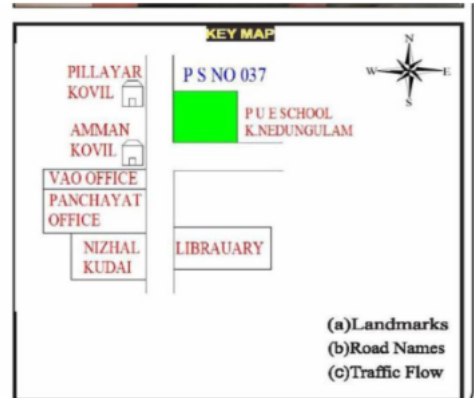

Google Map View

Polling Station Building Front View

Polling Station Front View

Cad View

Key MAP View

சட்டமன்றத் தொகுதியின் எண் மற்றும் பெயர் : 212-முதுகுளத்தூர்  
பிரிவு எண் மற்றும் பெயர் 1-கே. நெடுங்குளம் (வ.கி) மற்றும் (ஊ), வடக்குத்தெரு வார்டு 1