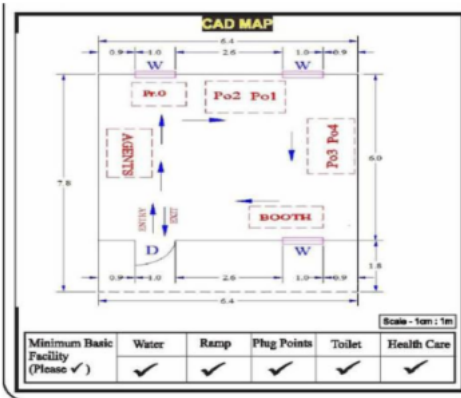

Google Map View

Polling Station Building Front View

Polling Station Front View

Cad View

Key MAP View

சட்டமன்றத் தொகுதியின் எண் மற்றும் பெயர் : 212-முதுகுளத்தூர்  
பிரிவு எண் மற்றும் பெயர் 1-கே. நெடுங்குளம் (வ.கி) மற்றும் (ஊ), வடக்குத்தெரு வார்டு 1