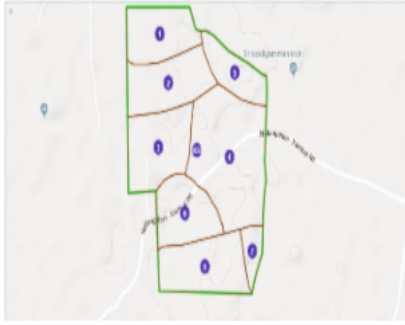

**3. வாக்குச் சாவடியின் விவரங்கள்**

<p><b>வாக்குச் சாவடியின் எண் மற்றும் பெயர் :</b></p> <p>39 - ஊராட்சி ஒன்றிய தொடக்கப்பள்ளி, தெற்குப்பகுதி, கே.நெடுங்குளம்</p> <p><b>வாக்குச் சாவடியின் முகவரி :</b></p> <p>ஊராட்சி ஒன்றிய தொடக்கப்பள்ளி, தெற்குப்பகுதி, கே.நெடுங்குளம்</p>	<p><b>வாக்குச் சாவடியின் வகைப்பாடு (ஆண்/பெண்/பொது)</b></p>	<p><b>பொது</b></p>
	<p><b>துணை வாக்குச் சாவடிகளின் எண்ணிக்கை :</b></p>	<p>0</p>

Google Map View

Polling Station Building Front View

Polling Station Front View

Cad View

Key MAP View

சட்டமன்றத் தொகுதியின் எண் மற்றும் பெயர் : 212-முதுகுளத்தூர்  
பிரிவு எண் மற்றும் பெயர் 1-கே. நெடுங்குளம் (வ.கி) மற்றும் (ஊ), வடக்குத்தெரு வார்டு 1