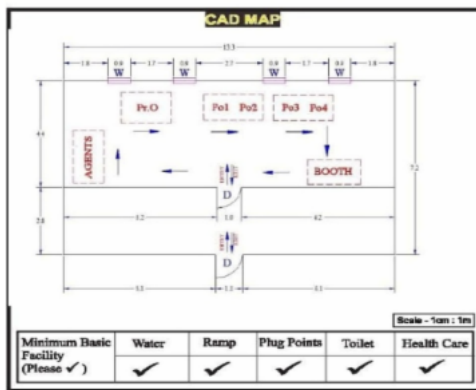

Google Map View

Polling Station Building Front View

Polling Station Front View

Cad View

Key MAP View

1 பெயர் : உலகநாதன் - தந்தையின் பெயர்: சிங்கம் - வீட்டு எண் : 1 வயது : 61 பாலினம் : ஆண்	WMP0973784 Photo is available	2 பெயர் : சண்முகத்தாய் - கணவர் பெயர்: மைக்கேல்ராஜ் - வீட்டு எண் : 1 வயது : 36 பாலினம் : பெண்	WMP0973735 Photo is available	3 பெயர் : சோலைராஜ் தந்தையின் பெயர்: ரவி வீட்டு எண் : 1 வயது : 28 பாலினம் : ஆண்	WMP2222149 Photo is available
4 பெயர் : மார்க்ரேட் தாயின் பெயர்: ஆரோக்கியமேரி வீட்டு எண் : 1 வயது : 25 பாலினம் : பெண்	WMP2222214 Photo is available	5 பெயர் : முகேஷ்குமார் தந்தையின் பெயர்: முனியாண்டி வீட்டு எண் : 1 வயது : 23 பாலினம் : ஆண்	WMP2300499 Photo is available	6 பெயர் : முருகன் - தந்தையின் பெயர்: கண்ணன் - வீட்டு எண் : 1-4 வயது : 35 பாலினம் : ஆண்	WMP1195288 Photo is available
7 பெயர் : காட்டுராஜா தந்தையின் பெயர்: முத்து வீட்டு எண் : 3/40 வயது : 50 பாலினம் : ஆண்	WMP2520302 Photo is available	8 பெயர் : கண்ணன் தந்தையின் பெயர்: எட்டப்பன் - வீட்டு எண் : 3/40 வயது : 30 பாலினம் : ஆண்	WMP0867622 Photo is available	9 பெயர் : அய்யனார் தந்தையின் பெயர்: குருவன் வீட்டு எண் : 3-65 வயது : 56 பாலினம் : ஆண்	WMP2425569 Photo is available
10 பெயர் : பார்வதி கணவர் பெயர்: அய்யனார் வீட்டு எண் : 3-65 வயது : 54 பாலினம் : பெண்	WMP2545044 Photo is available	11 பெயர் : கௌசல்யா ரா தந்தையின் பெயர்: ராமச்சந்திரன் வீட்டு எண் : 3/68 வயது : 24 பாலினம் : பெண்	WMP2332997 Photo is available	12 பெயர் : உமையார்வதி - தந்தையின் பெயர்: ஆத்தியப்பன் - வீட்டு எண் : 3-97 வயது : 34 பாலினம் : பெண்	WMP0979484 Photo is available
13 பெயர் : ஏஞ்சல் தந்தையின் பெயர்: ஆசைமுத்து வீட்டு எண் : 3/104ஏ வயது : 26 பாலினம் : பெண்	WMP2300317 Photo is available	14 பெயர் : அன்ன புஷ்பம் தந்தையின் பெயர்: ஆசைமுத்து வீட்டு எண் : 3/104ஏ வயது : 23 பாலினம் : பெண்	WMP2300309 Photo is available	15 பெயர் : மகேஸ்வரி வை கணவர் பெயர்: செந்தில்குமார் க வீட்டு எண் : 3/165 வயது : 35 பாலினம் : பெண்	UVX0239459 Photo is available
16 பெயர் : கஜேந்திரபாண்டி - தந்தையின் பெயர்: குருசாமிரெட்டி - வீட்டு எண் : 4 வயது : 55 பாலினம் : ஆண்	JRR2709491 Photo is available	17 பெயர் : பிரிசில்லா மேரி தாயின் பெயர்: மேகலா வீட்டு எண் : 4/31 வயது : 25 பாலினம் : பெண்	WMP2300275 Photo is available	18 பெயர் : டெய்சி பிரைட் செல்வம் தந்தையின் பெயர்: வேதமாணிக்கம் வீட்டு எண் : 4-41 வயது : 23 பாலினம் : பெண்	WMP2347458 Photo is available
19 பெயர் : கிங்ஸ்லி ஜேக்கப் தந்தையின் பெயர்: வேதமாணிக்கம் வீட்டு எண் : 4-41 வயது : 21 பாலினம் : ஆண்	WMP2425593 Photo is available	20 பெயர் : டெய்சி தவமணி புஷ்பம் தந்தையின் பெயர்: செல்வராஜ் வீட்டு எண் : 4/66 வயது : 26 பாலினம் : பெண்	WMP2300291 Photo is available	21 பெயர் : மோகன்ராஜ் தந்தையின் பெயர்: சர்க்கரை வீட்டு எண் : 4-68 வயது : 29 பாலினம் : ஆண்	WMP1335249 Photo is available
22 பெயர் : பிரசாந்த் தந்தையின் பெயர்: சர்க்கரை சர்க்கரை வீட்டு எண் : 4/68 வயது : 27 பாலினம் : ஆண்	WMP1221225 Photo is available	23 பெயர் : வேணி - தாயின் பெயர்: அய்யம்மாள் - வீட்டு எண் : 4-81A வயது : 29 பாலினம் : பெண்	WMP1089606 Photo is available	24 பெயர் : மாரிசெல்வம் தந்தையின் பெயர்: முருகன் வீட்டு எண் : 4/81ஏ வயது : 23 பாலினம் : ஆண்	WMP2334365 Photo is available
25 பெயர் : வேதராஜ் தந்தையின் பெயர்: வேதநாயகம் வீட்டு எண் : 4/88 வயது : 33 பாலினம் : ஆண்	WMP2327385 Photo is available	26 பெயர் : பூந்தேவி - தந்தையின் பெயர்: மேகலிங்கம் - வீட்டு எண் : 4-90B வயது : 28 பாலினம் : பெண்	WMP1195296 Photo is available	27 பெயர் : உமையம்மாள் தந்தையின் பெயர்: உமையணன் வீட்டு எண் : 4/91ஏ வயது : 20 பாலினம் : பெண்	WMP2516029 Photo is available
28 பெயர் : மகேஸ்வரன் தந்தையின் பெயர்: ராஜ்குமார் வீட்டு எண் : 4/95 வயது : 29 பாலினம் : ஆண்	WMP1303882 Photo is available	29 பெயர் : மகேஸ்வரி தந்தையின் பெயர்: ராஜ்குமார் வீட்டு எண் : 4/95 வயது : 26 பாலினம் : பெண்	WMP1303825 Photo is available	30 பெயர் : மாலினி தந்தையின் பெயர்: முருகன் வீட்டு எண் : 4/98 வயது : 25 பாலினம் : பெண்	WMP2328193 Photo is available