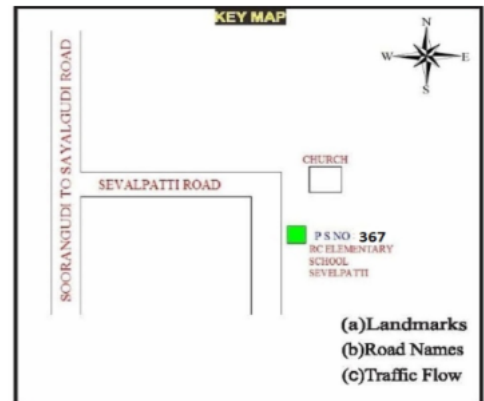

Google Map View

Polling Station Building Front View

Polling Station Front View

Cad View

Key MAP View

1 பெயர் : உலகநாதன் - தந்தையின் பெயர்: சிங்கம் - வீட்டு எண் : 1 வயது : 61 பாலினம் : ஆண்	WMP0973784 Photo is available	2 பெயர் : சண்முகத்தாய் - கணவர் பெயர்: மைக்கேல்ராஜ் - வீட்டு எண் : 1 வயது : 36 பாலினம் : பெண்	WMP0973735 Photo is available	3 பெயர் : சோலைராஜ் தந்தையின் பெயர்: ரவி வீட்டு எண் : 1 வயது : 28 பாலினம் : ஆண்	WMP2222149 Photo is available
4 பெயர் : மார்க்ரேட் தாயின் பெயர்: ஆரோக்கியமேரி வீட்டு எண் : 1 வயது : 25 பாலினம் : பெண்	WMP2222214 Photo is available	5 பெயர் : முகேஷ்குமார் தந்தையின் பெயர்: முனியாண்டி வீட்டு எண் : 1 வயது : 23 பாலினம் : ஆண்	WMP2300499 Photo is available	6 பெயர் : முருகன் - தந்தையின் பெயர்: கண்ணன் - வீட்டு எண் : 1-4 வயது : 35 பாலினம் : ஆண்	WMP1195288 Photo is available
7 பெயர் : காட்டுராஜா தந்தையின் பெயர்: முத்து வீட்டு எண் : 3/40 வயது : 50 பாலினம் : ஆண்	WMP2520302 Photo is available	8 பெயர் : கண்ணன் தந்தையின் பெயர்: எட்டப்பன் - வீட்டு எண் : 3/40 வயது : 30 பாலினம் : ஆண்	WMP0867622 Photo is available	9 பெயர் : அய்யனார் தந்தையின் பெயர்: குருவன் வீட்டு எண் : 3-65 வயது : 56 பாலினம் : ஆண்	WMP2425569 Photo is available
10 பெயர் : பார்வதி கணவர் பெயர்: அய்யனார் வீட்டு எண் : 3-65 வயது : 54 பாலினம் : பெண்	WMP2545044 Photo is available	11 பெயர் : கௌசல்யா ரா தந்தையின் பெயர்: ராமச்சந்திரன் வீட்டு எண் : 3/68 வயது : 24 பாலினம் : பெண்	WMP2332997 Photo is available	12 பெயர் : உமையார்வதி - தந்தையின் பெயர்: ஆத்தியப்பன் - வீட்டு எண் : 3-97 வயது : 34 பாலினம் : பெண்	WMP0979484 Photo is available
13 பெயர் : ஏஞ்சல் தந்தையின் பெயர்: ஆசைமுத்து வீட்டு எண் : 3/104ஏ வயது : 26 பாலினம் : பெண்	WMP2300317 Photo is available	14 பெயர் : அன்ன புஷ்பம் தந்தையின் பெயர்: ஆசைமுத்து வீட்டு எண் : 3/104ஏ வயது : 23 பாலினம் : பெண்	WMP2300309 Photo is available	15 பெயர் : மகேஸ்வரி வை கணவர் பெயர்: செந்தில்குமார் க வீட்டு எண் : 3/165 வயது : 35 பாலினம் : பெண்	UVX0239459 Photo is available
16 பெயர் : கஜேந்திரபாண்டி - தந்தையின் பெயர்: குருசாமிரெட்டி - வீட்டு எண் : 4 வயது : 55 பாலினம் : ஆண்	JRR2709491 Photo is available	17 பெயர் : பிரிசில்லா மேரி தாயின் பெயர்: மேகலா வீட்டு எண் : 4/31 வயது : 25 பாலினம் : பெண்	WMP2300275 Photo is available	18 பெயர் : டெய்சி பிரைட் செல்வம் தந்தையின் பெயர்: வேதமாணிக்கம் வீட்டு எண் : 4-41 வயது : 23 பாலினம் : பெண்	WMP2347458 Photo is available
19 பெயர் : கிங்ஸ்லி ஜேக்கப் தந்தையின் பெயர்: வேதமாணிக்கம் வீட்டு எண் : 4-41 வயது : 21 பாலினம் : ஆண்	WMP2425593 Photo is available	20 பெயர் : டெய்சி தவமணி புஷ்பம் தந்தையின் பெயர்: செல்வராஜ் வீட்டு எண் : 4/66 வயது : 26 பாலினம் : பெண்	WMP2300291 Photo is available	21 பெயர் : மோகன்ராஜ் தந்தையின் பெயர்: சர்க்கரை வீட்டு எண் : 4-68 வயது : 29 பாலினம் : ஆண்	WMP1335249 Photo is available
22 பெயர் : பிரசாந்த் தந்தையின் பெயர்: சர்க்கரை சர்க்கரை வீட்டு எண் : 4/68 வயது : 27 பாலினம் : ஆண்	WMP1221225 Photo is available	23 பெயர் : வேணி - தாயின் பெயர்: அய்யம்மாள் - வீட்டு எண் : 4-81A வயது : 29 பாலினம் : பெண்	WMP1089606 Photo is available	24 பெயர் : மாரிசெல்வம் தந்தையின் பெயர்: முருகன் வீட்டு எண் : 4/81ஏ வயது : 23 பாலினம் : ஆண்	WMP2334365 Photo is available
25 பெயர் : வேதராஜ் தந்தையின் பெயர்: வேதநாயகம் வீட்டு எண் : 4/88 வயது : 33 பாலினம் : ஆண்	WMP2327385 Photo is available	26 பெயர் : பூந்தேவி - தந்தையின் பெயர்: மேகலிங்கம் - வீட்டு எண் : 4-90B வயது : 28 பாலினம் : பெண்	WMP1195296 Photo is available	27 பெயர் : உமையம்மாள் தந்தையின் பெயர்: உமையணன் வீட்டு எண் : 4/91ஏ வயது : 20 பாலினம் : பெண்	WMP2516029 Photo is available
28 பெயர் : மகேஸ்வரன் தந்தையின் பெயர்: ராஜ்குமார் வீட்டு எண் : 4/95 வயது : 29 பாலினம் : ஆண்	WMP1303882 Photo is available	29 பெயர் : மகேஸ்வரி தந்தையின் பெயர்: ராஜ்குமார் வீட்டு எண் : 4/95 வயது : 26 பாலினம் : பெண்	WMP1303825 Photo is available	30 பெயர் : மாலினி தந்தையின் பெயர்: முருகன் வீட்டு எண் : 4/98 வயது : 25 பாலினம் : பெண்	WMP2328193 Photo is available