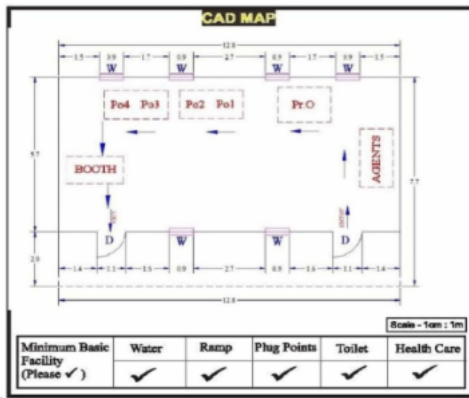

Cad View

Key MAP View