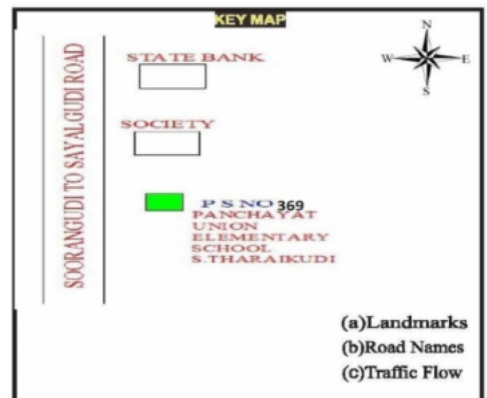

Cad View

Key MAP View