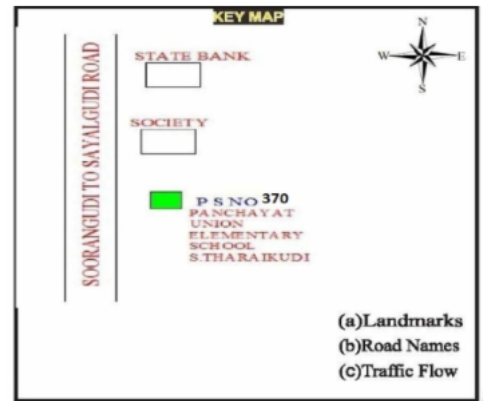

Cad View

Key MAP View