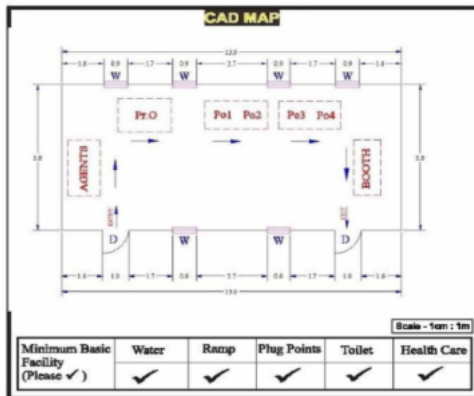

Cad View

Key MAP View