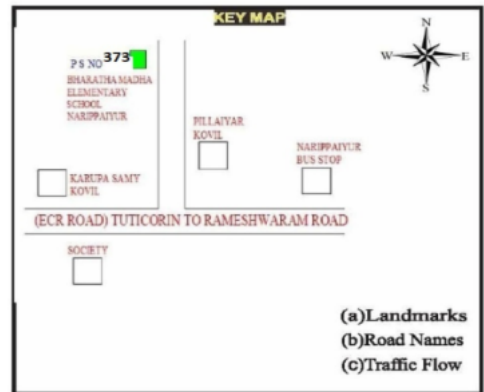

Cad View

Key MAP View