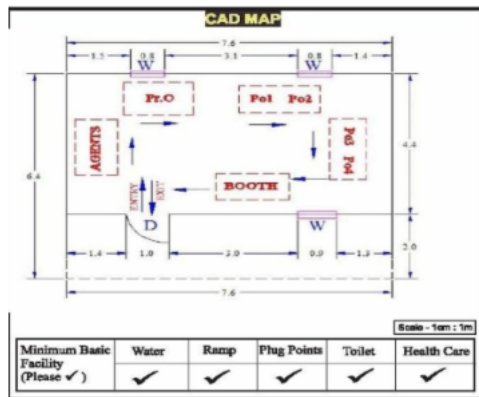

Cad View

Key MAP View