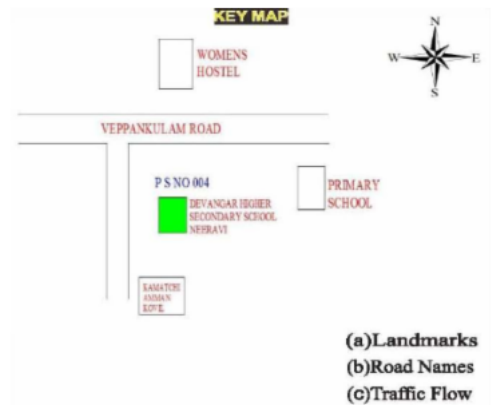

Nazri Naksha

Google Map View

Polling Station Building Front View

Polling Station Front View

Cad View

Key MAP View

சட்டமன்றத் தொகுதியின் எண் மற்றும் பெயர் : 212-முதுகுளத்தூர்
பிரிவு எண் மற்றும் பெயர் -1-நீராவி (வ.கி) மற்றும் (ஊ), நீராவி மேற்கு தெரு வார்டு 1,2