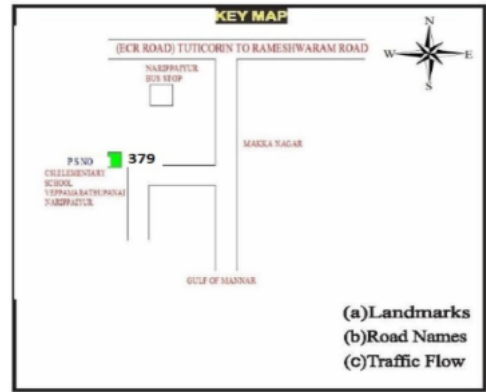

**Polling Station Building Front View**

**Polling Station Front View**

**Cad View**

**Key MAP View**

சட்டமன்றத் தொகுதியின் எண் மற்றும் பெயர் : 212-முதுகுளத்தூர் பிரிவு எண் மற்றும் பெயர் -1-நரிப்பையூர் (வ.கி) மற்றும் (ஊ), வேப்பமரத்துப்பனை (வார்டு 7)