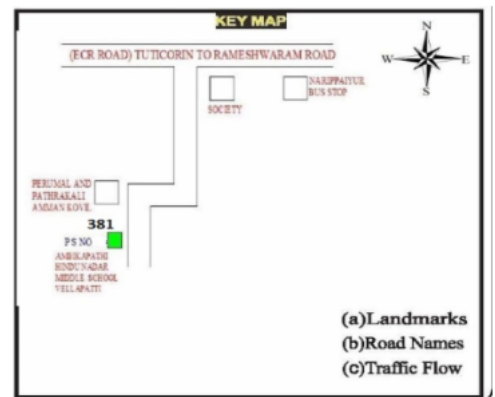

Key MAP View