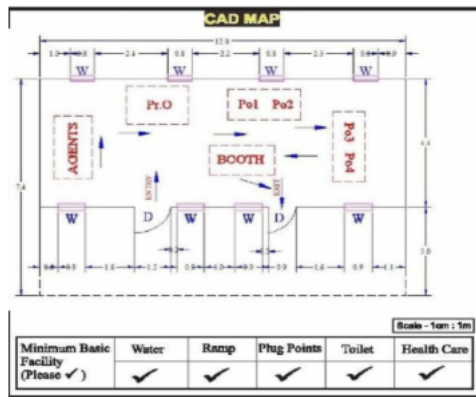

Cad View

Key MAP View