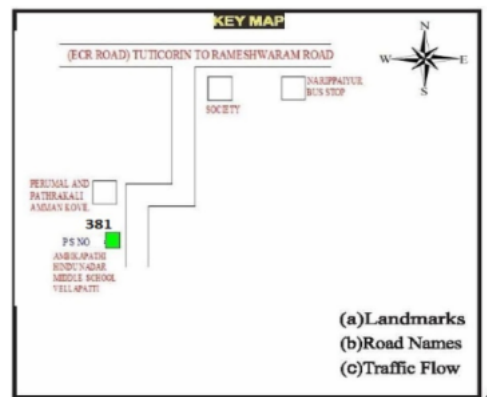

Cad View

Key MAP View