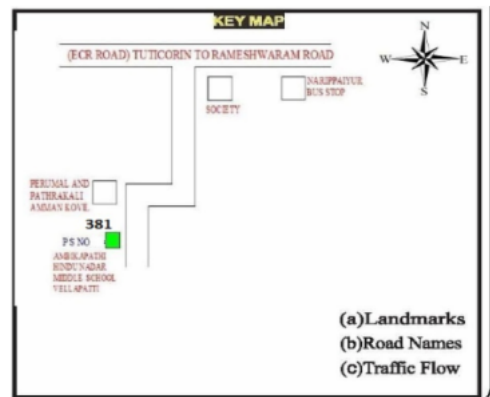

கையொப்பம்

**Nazri Naksha**

**Google Map View**

**Polling Station Building Front View**

**Polling Station Front View**

**Cad View**

**Key MAP View**

|                                                                                                                |                                  |                                                                                                               |                                  |                                                                                                                |                                  |
|----------------------------------------------------------------------------------------------------------------|----------------------------------|---------------------------------------------------------------------------------------------------------------|----------------------------------|----------------------------------------------------------------------------------------------------------------|----------------------------------|
| 1<br>பெயர் : பாலமுருகன்<br>தந்தையின் பெயர்: பண்டாரம்<br>வீட்டு எண் : 1/9<br>வயது : 45 பாலினம் : ஆண்            | WMP2635605<br>Photo is available | 2<br>பெயர் : வேல்முருகன் -<br>தந்தையின் பெயர்: குருசாமி -<br>வீட்டு எண் : 2A<br>வயது : 34 பாலினம் : ஆண்       | WMP0469346<br>Photo is available | 3<br>பெயர் : பிரியதர்ஷினி -<br>தந்தையின் பெயர்: காசிலிங்கம் -<br>வீட்டு எண் : 3-60<br>வயது : 28 பாலினம் : பெண் | WMP1067644<br>Photo is available |
| 4<br>பெயர் : புனிதராஜ் -<br>தந்தையின் பெயர்: பெரியசாமி -<br>வீட்டு எண் : 4-20<br>வயது : 41 பாலினம் : ஆண்       | JRR4167664<br>Photo is available | 5<br>பெயர் : உலகம்மாள் -<br>தந்தையின் பெயர்: வயணப்பெருமாள் -<br>வீட்டு எண் : 8-6A<br>வயது : 29 பாலினம் : பெண் | WMP0979799<br>Photo is available | 6<br>பெயர் : ரீட்டாமணி -<br>தந்தையின் பெயர்: இராஜங்கம் -<br>வீட்டு எண் : 8-12C<br>வயது : 38 பாலினம் : பெண்     | WMP0409524<br>Photo is available |
| 7<br>பெயர் : கணேசன் -<br>தந்தையின் பெயர்: குருசாமி -<br>வீட்டு எண் : 8-22a<br>வயது : 27 பாலினம் : ஆண்          | WMP1161157<br>Photo is available | 8<br>பெயர் : பாலகிருஷ்ணன் -<br>தந்தையின் பெயர்: ராமர் -<br>வீட்டு எண் : 8-33<br>வயது : 39 பாலினம் : ஆண்       | WMP1000041<br>Photo is available | 9<br>பெயர் : செல்வக்கிருஷ்ணன் -<br>தந்தையின் பெயர்: ராமர் -<br>வீட்டு எண் : 8-33<br>வயது : 36 பாலினம் : ஆண்    | WMP1000058<br>Photo is available |
| 10<br>பெயர் : குட்டிராஜா -<br>தந்தையின் பெயர்: ராமர் -<br>வீட்டு எண் : 8-33<br>வயது : 31 பாலினம் : ஆண்         | WMP1000074<br>Photo is available | 11<br>பெயர் : புவனேஸ்வரன் -<br>தந்தையின் பெயர்: ராமர் -<br>வீட்டு எண் : 8-33<br>வயது : 30 பாலினம் : ஆண்       | WMP1000066<br>Photo is available | 12<br>பெயர் : சிவானந்தபெருமாள் -<br>தந்தையின் பெயர்: வேல் -<br>வீட்டு எண் : 8-41<br>வயது : 81 பாலினம் : ஆண்    | JRR1255306<br>Photo is available |
| 13<br>பெயர் : இராஜகுமார் -<br>தந்தையின் பெயர்: கந்தப்பழம் -<br>வீட்டு எண் : 8/44<br>வயது : 41 பாலினம் : ஆண்    | JRR4053070<br>Photo is available | 14<br>பெயர் : இராஜேஷ் -<br>தந்தையின் பெயர்: இராமபாண்டி -<br>வீட்டு எண் : 8-44<br>வயது : 27 பாலினம் : ஆண்      | WMP1161165<br>Photo is available | 15<br>பெயர் : விஜய் -<br>தந்தையின் பெயர்: முனியசாமி -<br>வீட்டு எண் : 8-44<br>வயது : 27 பாலினம் : ஆண்          | WMP1161074<br>Photo is available |
| 16<br>பெயர் : மாரிச்செல்வம்<br>தந்தையின் பெயர்: ராமர்<br>வீட்டு எண் : 8/44<br>வயது : 20 பாலினம் : ஆண்          | WMP2586865<br>Photo is available | 17<br>பெயர் : கல்பனா<br>தந்தையின் பெயர்: ராமர்<br>வீட்டு எண் : 8/44<br>வயது : 19 பாலினம் : பெண்               | WMP2586832<br>Photo is available | 18<br>பெயர் : ஜெயபாரதி<br>தந்தையின் பெயர்: ராமர்<br>வீட்டு எண் : 8/44<br>வயது : 19 பாலினம் : பெண்              | WMP2643427<br>Photo is available |
| 19<br>பெயர் : மாரியம்மாள் -<br>கணவர் பெயர்: அன்புமுனியசாமி -<br>வீட்டு எண் : 8-44A<br>வயது : 40 பாலினம் : பெண் | WMP0553693<br>Photo is available | 20<br>பெயர் : குமார் -<br>தந்தையின் பெயர்: உலகு -<br>வீட்டு எண் : 8-50A<br>வயது : 47 பாலினம் : ஆண்            | JRR4167714<br>Photo is available | 21<br>பெயர் : இராமலிங்கம் -<br>தந்தையின் பெயர்: இராமசாமி -<br>வீட்டு எண் : 8-53<br>வயது : 39 பாலினம் : ஆண்     | WMP0553701<br>Photo is available |
| 22<br>பெயர் : அழகுமுருகன் -<br>தந்தையின் பெயர்: இராமர் -<br>வீட்டு எண் : 8-55b<br>வயது : 42 பாலினம் : ஆண்      | WMP0637538<br>Photo is available | 23<br>பெயர் : இராமஜி -<br>தந்தையின் பெயர்: இராமபாண்டி -<br>வீட்டு எண் : 8-60A<br>வயது : 31 பாலினம் : ஆண்      | WMP0744201<br>Photo is available | 24<br>பெயர் : செல்வம் -<br>தந்தையின் பெயர்: ஜெயபால் -<br>வீட்டு எண் : 8-60B<br>வயது : 50 பாலினம் : ஆண்         | WMP2161636<br>Photo is available |
| 25<br>பெயர் : சந்திரா -<br>தந்தையின் பெயர்: ஜெயபால் -<br>வீட்டு எண் : 8-60B<br>வயது : 48 பாலினம் : பெண்        | WMP2161644<br>Photo is available | 26<br>பெயர் : செளந்திரம் -<br>தந்தையின் பெயர்: செல்லம் -<br>வீட்டு எண் : 8-61<br>வயது : 38 பாலினம் : பெண்     | WMP0872838<br>Photo is available | 27<br>பெயர் : மாரிக்கனி -<br>தந்தையின் பெயர்: செல்லம் -<br>வீட்டு எண் : 8-61<br>வயது : 32 பாலினம் : பெண்       | WMP0872788<br>Photo is available |
| 28<br>பெயர் : வேல்முருகன் -<br>தந்தையின் பெயர்: கந்தசாமி -<br>வீட்டு எண் : 8-61A<br>வயது : 35 பாலினம் : ஆண்    | WMP0637520<br>Photo is available | 29<br>பெயர் : இசக்கிமுத்து -<br>கணவர் பெயர்: மகாராஜன் -<br>வீட்டு எண் : 8-62<br>வயது : 39 பாலினம் : பெண்      | JRR4167821<br>Photo is available | 30<br>பெயர் : வேல்முருகன் -<br>தந்தையின் பெயர்: ஆறுமுகம் -<br>வீட்டு எண் : 8-90D<br>வயது : 34 பாலினம் : ஆண்    | WMP0744094<br>Photo is available |