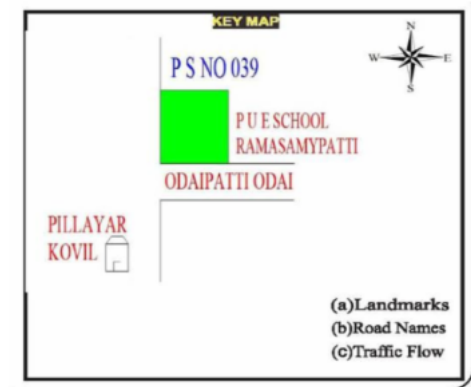

Cad View

Key MAP View