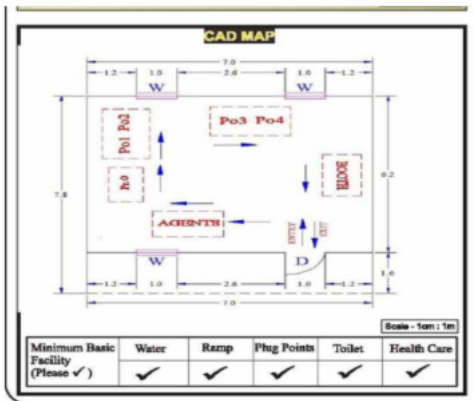

Cad View

Key MAP View