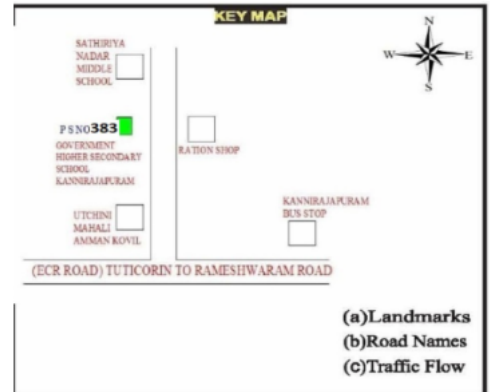

Google Map View

Polling Station Building Front View

Polling Station Front View

Cad View

Key MAP View

1 பெயர் : முனியசாமி - தந்தையின் பெயர்: பொன்முனியாண்டி - வீட்டு எண் : 1 வயது : 56 பாலினம் : ஆண்	WMP2111912 Photo is available	2 பெயர் : சந்திரா - கணவர் பெயர்: முனியசாமி - வீட்டு எண் : 1 வயது : 54 பாலினம் : பெண்	WMP2111920 Photo is available	3 பெயர் : ஆத்திச்செல்வம் - தந்தையின் பெயர்: புகழேந்திரன் - வீட்டு எண் : 1 வயது : 35 பாலினம் : ஆண்	WMP1067966 Photo is available
4 பெயர் : முனிஸ்வரன் தந்தையின் பெயர்: வெங்கட்ராமன் வீட்டு எண் : 01 வயது : 23 பாலினம் : ஆண்	WMP2531531 Photo is available	5 பெயர் : மதுரை வீரன் தந்தையின் பெயர்: ஞானமணி வீட்டு எண் : 1/32 வயது : 24 பாலினம் : ஆண்	WMP2302479 Photo is available	6 பெயர் : ராமகிருஷ்ணன் - தந்தையின் பெயர்: மனோகரன் - வீட்டு எண் : 1-102 வயது : 28 பாலினம் : ஆண்	WMP1160886 Photo is available
7 பெயர் : சூதா - கணவர் பெயர்: சந்திரமகாலிங்கம் - வீட்டு எண் : 1-103A வயது : 40 பாலினம் : பெண்	WMP0410266 Photo is available	8 பெயர் : செல்வ பிரியங்கா தந்தையின் பெயர்: முத்து ராஜ் வீட்டு எண் : 1/149 வயது : 25 பாலினம் : பெண்	WMP1305838 Photo is available	9 பெயர் : மாரியம்மாள் - கணவர் பெயர்: இராமசந்திரன் - வீட்டு எண் : 1-187-2 வயது : 49 பாலினம் : பெண்	WMP0410126 Photo is available
10 பெயர் : சுப்பிரமணியன் தந்தையின் பெயர்: ராமசந்திரன் வீட்டு எண் : 1/187-2 வயது : 30 பாலினம் : ஆண்	WMP2302396 Photo is available	11 பெயர் : செந்தில்குமார் தந்தையின் பெயர்: ராமசந்திரன் வீட்டு எண் : 1/187-2 வயது : 28 பாலினம் : ஆண்	WMP2302388 Photo is available	12 பெயர் : விஜயபாலன் தந்தையின் பெயர்: ராமசந்திரன் வீட்டு எண் : 1/187-2 வயது : 26 பாலினம் : ஆண்	WMP2302370 Photo is available
13 பெயர் : கலைச்செல்வி தந்தையின் பெயர்: இராமசந்திரன் வீட்டு எண் : 1-187-2 வடக்கு குடியிருப்பு வயது : 22 பாலினம் : பெண்	WMP2542744 Photo is available	14 பெயர் : பெரியசாமி - தந்தையின் பெயர்: பொன்முனியாண்டி - வீட்டு எண் : 2 வயது : 58 பாலினம் : ஆண்	JRR1244045 Photo is available	15 பெயர் : முனிஸ்வரன் - தந்தையின் பெயர்: முனியசாமி - வீட்டு எண் : 2-1 வயது : 33 பாலினம் : ஆண்	WMP0924894 Photo is available
16 பெயர் : முனியதுரை - தந்தையின் பெயர்: முனியசாமி - வீட்டு எண் : 2-1 வயது : 30 பாலினம் : ஆண்	WMP0924837 Photo is available	17 பெயர் : கார்த்திகா தந்தையின் பெயர்: முனியசாமி வீட்டு எண் : 2/1 வயது : 27 பாலினம் : பெண்	WMP2303477 Photo is available	18 பெயர் : பவானி தந்தையின் பெயர்: விஜயன் வீட்டு எண் : 2/1 வயது : 24 பாலினம் : பெண்	WMP2347797 Photo is available
19 பெயர் : மகேஷ்வரன் - தந்தையின் பெயர்: பெரியசாமி - வீட்டு எண் : 2-2 வயது : 37 பாலினம் : ஆண்	WMP0410449 Photo is available	20 பெயர் : பொன்முருகன் - தந்தையின் பெயர்: பெரியசாமி - வீட்டு எண் : 2-2 வயது : 34 பாலினம் : ஆண்	WMP0410373 Photo is available	21 பெயர் : முத்துவேல்கனி - தந்தையின் பெயர்: பால்சாமி - வீட்டு எண் : 2-2 வயது : 29 பாலினம் : பெண்	WMP1194232 Photo is available
22 பெயர் : ஆறுமுகக்கனி கணவர் பெயர்: ஜெயபால் வீட்டு எண் : 2/7 வயது : 27 பாலினம் : பெண்	WMP2391951 Photo is available	23 பெயர் : சந்திய கணவர் பெயர்: பார்த்திபன் கா வீட்டு எண் : 2/7 கிழக்கு மேற்கு தெரு வயது : 21 பாலினம் : பெண்	WMP2554855 Photo is available	24 பெயர் : காமராஜ் - தந்தையின் பெயர்: அய்யம்பெருமாள் - வீட்டு எண் : 2-10A1 வயது : 28 பாலினம் : ஆண்	WMP1160811 Photo is available
25 பெயர் : காமராஜ் - தந்தையின் பெயர்: ஐயம்பெருமாள் - வீட்டு எண் : 2-10A1 வயது : 28 பாலினம் : ஆண்	WMP1086172 Photo is available	26 பெயர் : விஜயன் - தந்தையின் பெயர்: தவசிபெருமாள் - வீட்டு எண் : 2-11-1 வயது : 53 பாலினம் : ஆண்	JRR2309326 Photo is available	27 பெயர் : மரகதம் - கணவர் பெயர்: விஜயன் - வீட்டு எண் : 2-11-1 வயது : 43 பாலினம் : பெண்	JRR2309508 Photo is available
28 பெயர் : பால முருகன் தந்தையின் பெயர்: விஜயன் வீட்டு எண் : 2/11/1 வயது : 26 பாலினம் : ஆண்	WMP1305804 Photo is available	29 பெயர் : ஜெய குரு தந்தையின் பெயர்: விஜயன் வீட்டு எண் : 2/11/1 வயது : 25 பாலினம் : ஆண்	WMP1305820 Photo is available	30 பெயர் : செல்வக்கனி - கணவர் பெயர்: முருகன் - வீட்டு எண் : 2-11A வயது : 41 பாலினம் : பெண்	WMP0651679 Photo is available