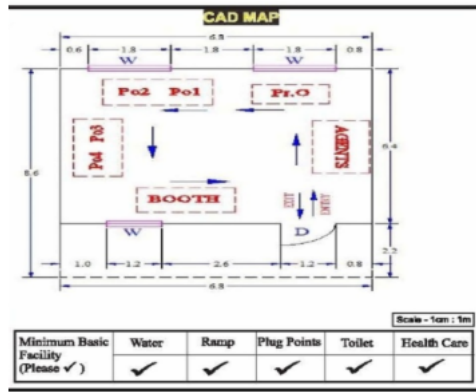

Google Map View

Polling Station Building Front View

Polling Station Front View

Cad View

Key MAP View

1 பெயர் : முனியசாமி - தந்தையின் பெயர்: பொன்முனியாண்டி - வீட்டு எண் : 1 வயது : 56 பாலினம் : ஆண்	WMP2111912 Photo is available	2 பெயர் : சந்திரா - கணவர் பெயர்: முனியசாமி - வீட்டு எண் : 1 வயது : 54 பாலினம் : பெண்	WMP2111920 Photo is available	3 பெயர் : ஆத்திச்செல்வம் - தந்தையின் பெயர்: புகழேந்திரன் - வீட்டு எண் : 1 வயது : 35 பாலினம் : ஆண்	WMP1067966 Photo is available
4 பெயர் : முனிஸ்வரன் தந்தையின் பெயர்: வெங்கட்ராமன் வீட்டு எண் : 01 வயது : 23 பாலினம் : ஆண்	WMP2531531 Photo is available	5 பெயர் : மதுரை வீரன் தந்தையின் பெயர்: ஞானமணி வீட்டு எண் : 1/32 வயது : 24 பாலினம் : ஆண்	WMP2302479 Photo is available	6 பெயர் : ராமகிருஷ்ணன் - தந்தையின் பெயர்: மனோகரன் - வீட்டு எண் : 1-102 வயது : 28 பாலினம் : ஆண்	WMP1160886 Photo is available
7 பெயர் : சூதா - கணவர் பெயர்: சந்திரமகாலிங்கம் - வீட்டு எண் : 1-103A வயது : 40 பாலினம் : பெண்	WMP0410266 Photo is available	8 பெயர் : செல்வ பிரியங்கா தந்தையின் பெயர்: முத்து ராஜ் வீட்டு எண் : 1/149 வயது : 25 பாலினம் : பெண்	WMP1305838 Photo is available	9 பெயர் : மாரியம்மாள் - கணவர் பெயர்: இராமசந்திரன் - வீட்டு எண் : 1-187-2 வயது : 49 பாலினம் : பெண்	WMP0410126 Photo is available
10 பெயர் : சுப்பிரமணியன் தந்தையின் பெயர்: ராமசந்திரன் வீட்டு எண் : 1/187-2 வயது : 30 பாலினம் : ஆண்	WMP2302396 Photo is available	11 பெயர் : செந்தில்குமார் தந்தையின் பெயர்: ராமசந்திரன் வீட்டு எண் : 1/187-2 வயது : 28 பாலினம் : ஆண்	WMP2302388 Photo is available	12 பெயர் : விஜயபாலன் தந்தையின் பெயர்: ராமசந்திரன் வீட்டு எண் : 1/187-2 வயது : 26 பாலினம் : ஆண்	WMP2302370 Photo is available
13 பெயர் : கலைச்செல்வி தந்தையின் பெயர்: இராமசந்திரன் வீட்டு எண் : 1-187-2 வடக்கு குடியிருப்பு வயது : 22 பாலினம் : பெண்	WMP2542744 Photo is available	14 பெயர் : பெரியசாமி - தந்தையின் பெயர்: பொன்முனியாண்டி - வீட்டு எண் : 2 வயது : 58 பாலினம் : ஆண்	JRR1244045 Photo is available	15 பெயர் : முனிஸ்வரன் - தந்தையின் பெயர்: முனியசாமி - வீட்டு எண் : 2-1 வயது : 33 பாலினம் : ஆண்	WMP0924894 Photo is available
16 பெயர் : முனியதுரை - தந்தையின் பெயர்: முனியசாமி - வீட்டு எண் : 2-1 வயது : 30 பாலினம் : ஆண்	WMP0924837 Photo is available	17 பெயர் : கார்த்திகா தந்தையின் பெயர்: முனியசாமி வீட்டு எண் : 2/1 வயது : 27 பாலினம் : பெண்	WMP2303477 Photo is available	18 பெயர் : பவானி தந்தையின் பெயர்: விஜயன் வீட்டு எண் : 2/1 வயது : 24 பாலினம் : பெண்	WMP2347797 Photo is available
19 பெயர் : மகேஷ்வரன் - தந்தையின் பெயர்: பெரியசாமி - வீட்டு எண் : 2-2 வயது : 37 பாலினம் : ஆண்	WMP0410449 Photo is available	20 பெயர் : பொன்முருகன் - தந்தையின் பெயர்: பெரியசாமி - வீட்டு எண் : 2-2 வயது : 34 பாலினம் : ஆண்	WMP0410373 Photo is available	21 பெயர் : முத்துவேல்கனி - தந்தையின் பெயர்: பால்சாமி - வீட்டு எண் : 2-2 வயது : 29 பாலினம் : பெண்	WMP1194232 Photo is available
22 பெயர் : ஆறுமுகக்கனி கணவர் பெயர்: ஜெயபால் வீட்டு எண் : 2/7 வயது : 27 பாலினம் : பெண்	WMP2391951 Photo is available	23 பெயர் : சந்திய கணவர் பெயர்: பார்த்திபன் கா வீட்டு எண் : 2/7 கிழக்கு மேற்கு தெரு வயது : 21 பாலினம் : பெண்	WMP2554855 Photo is available	24 பெயர் : காமராஜ் - தந்தையின் பெயர்: அய்யம்பெருமாள் - வீட்டு எண் : 2-10A1 வயது : 28 பாலினம் : ஆண்	WMP1160811 Photo is available
25 பெயர் : காமராஜ் - தந்தையின் பெயர்: ஐயம்பெருமாள் - வீட்டு எண் : 2-10A1 வயது : 28 பாலினம் : ஆண்	WMP1086172 Photo is available	26 பெயர் : விஜயன் - தந்தையின் பெயர்: தவசிபெருமாள் - வீட்டு எண் : 2-11-1 வயது : 53 பாலினம் : ஆண்	JRR2309326 Photo is available	27 பெயர் : மரகதம் - கணவர் பெயர்: விஜயன் - வீட்டு எண் : 2-11-1 வயது : 43 பாலினம் : பெண்	JRR2309508 Photo is available
28 பெயர் : பால முருகன் தந்தையின் பெயர்: விஜயன் வீட்டு எண் : 2/11/1 வயது : 26 பாலினம் : ஆண்	WMP1305804 Photo is available	29 பெயர் : ஜெய குரு தந்தையின் பெயர்: விஜயன் வீட்டு எண் : 2/11/1 வயது : 25 பாலினம் : ஆண்	WMP1305820 Photo is available	30 பெயர் : செல்வக்கனி - கணவர் பெயர்: முருகன் - வீட்டு எண் : 2-11A வயது : 41 பாலினம் : பெண்	WMP0651679 Photo is available