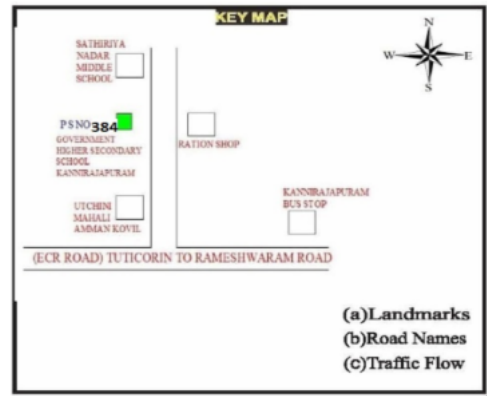

Cad View

Key MAP View