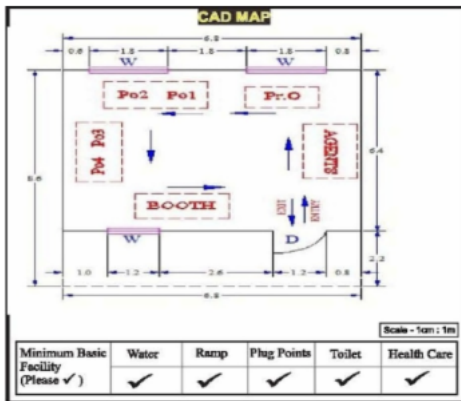

Cad View

Key MAP View