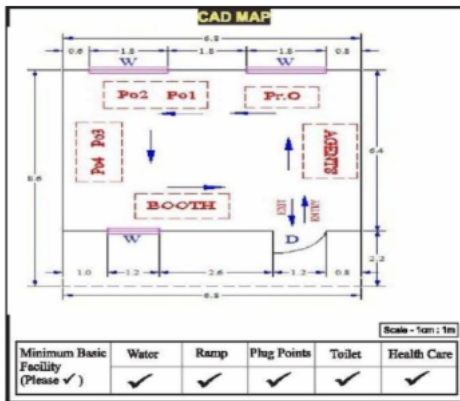

Nazri Naksha

Google Map View

Polling Station Building Front View

Polling Station Front View

Cad View

Key MAP View

1	JRR4162715	பெயர் : நாராயணன் - தந்தையின் பெயர்: பச்சைப்பெருமாள் - வீட்டு எண் : 2-11A வயது : 80 பாலினம் : ஆண்	Photo is available	2	WMP1000199	பெயர் : முன்ஸ்வரன் - தந்தையின் பெயர்: நாராயணன் - வீட்டு எண் : 2-11A வயது : 33 பாலினம் : ஆண்	Photo is available	3	WMP0925313	பெயர் : பெத்தனாட்சி - கணவர் பெயர்: அன்பரசன் - வீட்டு எண் : 2-30 வயது : 39 பாலினம் : பெண்	Photo is available
4	WMP0925248	பெயர் : அருள்ராஜ் - தந்தையின் பெயர்: கனகராஜ் - வீட்டு எண் : 2-30 வயது : 34 பாலினம் : ஆண்	Photo is available	5	WMP0925339	பெயர் : பாக்கியராஜ் - தந்தையின் பெயர்: கனகராஜ் - வீட்டு எண் : 2-77 வயது : 33 பாலினம் : ஆண்	Photo is available	6	WMP0640532	பெயர் : சுயம்புகனி - கணவர் பெயர்: ஆத்தி - வீட்டு எண் : 2-263 வயது : 35 பாலினம் : பெண்	Photo is available
7	JRR2280493	பெயர் : திருமணிப்பாண்டி - தந்தையின் பெயர்: வயணப்பெருமாள் - வீட்டு எண் : 3 வயது : 46 பாலினம் : ஆண்	Photo is available	8	WMP0976548	பெயர் : பாக்கியலெட்சுமி - தந்தையின் பெயர்: வயணக்கண் - வீட்டு எண் : 3-27 வயது : 38 பாலினம் : பெண்	Photo is available	9	WMP1271949	பெயர் : ஹரிபாஸ்கர் தந்தையின் பெயர்: பெரியசாமி வீட்டு எண் : 3/48 வயது : 29 பாலினம் : ஆண்	Photo is available
10	WMP1085562	பெயர் : சுயம்புசெல்வி - தந்தையின் பெயர்: மகாலிங்கம் - வீட்டு எண் : 3-175 வயது : 28 பாலினம் : பெண்	Photo is available	11	WMP2116416	பெயர் : காசிராமர் - தந்தையின் பெயர்: துரைச்சாமி - வீட்டு எண் : 4 வயது : 65 பாலினம் : ஆண்	Photo is available	12	WMP2116424	பெயர் : சீதாலெட்சுமி - கணவர் பெயர்: காசிராமர் - வீட்டு எண் : 4 வயது : 63 பாலினம் : பெண்	Photo is available
13	JRR1443464	பெயர் : திருமணிச்செல்வி - தந்தையின் பெயர்: காசிராமர் - வீட்டு எண் : 4 வயது : 43 பாலினம் : பெண்	Photo is available	14	JRR4162699	பெயர் : குருசேகர் - தந்தையின் பெயர்: இராஜபாண்டி - வீட்டு எண் : 4-1 வயது : 49 பாலினம் : ஆண்	Photo is available	15	JRR4162707	பெயர் : சோலையம்மாள் - கணவர் பெயர்: குருசேகர் - வீட்டு எண் : 4-1 வயது : 48 பாலினம் : பெண்	Photo is available
16	WMP1000181	பெயர் : இந்துமதி - கணவர் பெயர்: மாரித்தங்கப்பெருமாள் - வீட்டு எண் : 4-11A வயது : 40 பாலினம் : பெண்	Photo is available	17	WMP0640300	பெயர் : ஜெயமாரி - தந்தையின் பெயர்: காசிராமர் - வீட்டு எண் : 4-76C வயது : 41 பாலினம் : ஆண்	Photo is available	18	WMP0641316	பெயர் : திருமணிபெருமாள் - தந்தையின் பெயர்: காசிராமன் - வீட்டு எண் : 4-76C வயது : 39 பாலினம் : ஆண்	Photo is available
19	WMP1085554	பெயர் : கஸ்தூரி - தந்தையின் பெயர்: காசிராமர் - வீட்டு எண் : 4-76C வயது : 38 பாலினம் : பெண்	Photo is available	20	WMP0641191	பெயர் : பாலகுமார் - தந்தையின் பெயர்: காசிநாடார் - வீட்டு எண் : 4-76C வயது : 36 பாலினம் : ஆண்	Photo is available	21	WMP0512582	பெயர் : மாரித்தங்கப்பெருமாள் - தந்தையின் பெயர்: நாராயணன் - வீட்டு எண் : 4-111 வயது : 46 பாலினம் : ஆண்	Photo is available
22	WMP2116432	பெயர் : பேச்சியம்மாள் - கணவர் பெயர்: பெரியபெருமாள் - வீட்டு எண் : 5 வயது : 82 பாலினம் : பெண்	Photo is available	23	JRR1443480	பெயர் : ஆத்தி - தந்தையின் பெயர்: பெரியபெருமாள் - வீட்டு எண் : 5 வயது : 51 பாலினம் : ஆண்	Photo is available	24	WMP0641258	பெயர் : ஜெயகணேஷ் - தந்தையின் பெயர்: மாணிக்கவேல் - வீட்டு எண் : 5 வயது : 35 பாலினம் : ஆண்	Photo is available
25	WMP0873919	பெயர் : இராஜகனி - கணவர் பெயர்: பொன்லிங்கம் - வீட்டு எண் : 5-0 வயது : 49 பாலினம் : பெண்	Photo is available	26	WMP0410894	பெயர் : வேல்முருகன் - தந்தையின் பெயர்: ராமர்நாடார் - வீட்டு எண் : 5-1-1 வயது : 40 பாலினம் : ஆண்	Photo is available	27	WMP0410811	பெயர் : ஜெயமுருகன் - தந்தையின் பெயர்: திருமணி - வீட்டு எண் : 5-2A2 வயது : 42 பாலினம் : ஆண்	Photo is available
28	WMP0410621	பெயர் : முத்தலெட்சுமி - தந்தையின் பெயர்: திருமணி - வீட்டு எண் : 5-2A2 வயது : 41 பாலினம் : பெண்	Photo is available	29	WMP0641225	பெயர் : மாரியப்பன் - தந்தையின் பெயர்: சுப்பிரமணியன் - வீட்டு எண் : 5-6 வயது : 47 பாலினம் : ஆண்	Photo is available	30	WMP0640680	பெயர் : முருகலட்சுமி - கணவர் பெயர்: மணிமாறன் - வீட்டு எண் : 5-14 வயது : 50 பாலினம் : பெண்	Photo is available