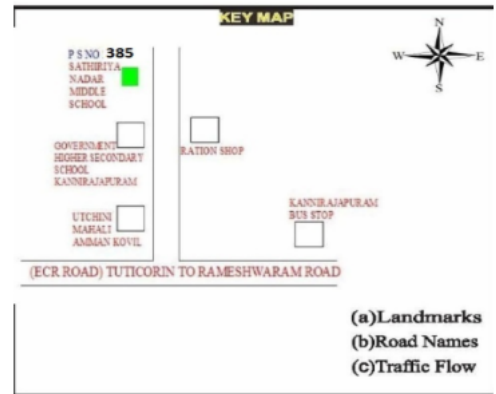

Nazri Naksha

Google Map View

Polling Station Building Front View

Polling Station Front View

Cad View

Key MAP View

1	JRR4162715	பெயர் : நாராயணன் - தந்தையின் பெயர்: பச்சைப்பெருமாள் - வீட்டு எண் : 2-11A வயது : 80 பாலினம் : ஆண்	Photo is available	2	WMP1000199	பெயர் : முன்ஸ்வரன் - தந்தையின் பெயர்: நாராயணன் - வீட்டு எண் : 2-11A வயது : 33 பாலினம் : ஆண்	Photo is available	3	WMP0925313	பெயர் : பெத்தனாட்சி - கணவர் பெயர்: அன்பரசன் - வீட்டு எண் : 2-30 வயது : 39 பாலினம் : பெண்	Photo is available
4	WMP0925248	பெயர் : அருள்ராஜ் - தந்தையின் பெயர்: கனகராஜ் - வீட்டு எண் : 2-30 வயது : 34 பாலினம் : ஆண்	Photo is available	5	WMP0925339	பெயர் : பாக்கியராஜ் - தந்தையின் பெயர்: கனகராஜ் - வீட்டு எண் : 2-77 வயது : 33 பாலினம் : ஆண்	Photo is available	6	WMP0640532	பெயர் : சுயம்புகனி - கணவர் பெயர்: ஆத்தி - வீட்டு எண் : 2-263 வயது : 35 பாலினம் : பெண்	Photo is available
7	JRR2280493	பெயர் : திருமணிப்பாண்டி - தந்தையின் பெயர்: வயணப்பெருமாள் - வீட்டு எண் : 3 வயது : 46 பாலினம் : ஆண்	Photo is available	8	WMP0976548	பெயர் : பாக்கியலெட்சுமி - தந்தையின் பெயர்: வயணக்கண் - வீட்டு எண் : 3-27 வயது : 38 பாலினம் : பெண்	Photo is available	9	WMP1271949	பெயர் : ஹரிபாஸ்கர் தந்தையின் பெயர்: பெரியசாமி வீட்டு எண் : 3/48 வயது : 29 பாலினம் : ஆண்	Photo is available
10	WMP1085562	பெயர் : சுயம்புசெல்வி - தந்தையின் பெயர்: மகாலிங்கம் - வீட்டு எண் : 3-175 வயது : 28 பாலினம் : பெண்	Photo is available	11	WMP2116416	பெயர் : காசிராமர் - தந்தையின் பெயர்: துரைச்சாமி - வீட்டு எண் : 4 வயது : 65 பாலினம் : ஆண்	Photo is available	12	WMP2116424	பெயர் : சீதாலெட்சுமி - கணவர் பெயர்: காசிராமர் - வீட்டு எண் : 4 வயது : 63 பாலினம் : பெண்	Photo is available
13	JRR1443464	பெயர் : திருமணிச்செல்வி - தந்தையின் பெயர்: காசிராமர் - வீட்டு எண் : 4 வயது : 43 பாலினம் : பெண்	Photo is available	14	JRR4162699	பெயர் : குருசேகர் - தந்தையின் பெயர்: இராஜபாண்டி - வீட்டு எண் : 4-1 வயது : 49 பாலினம் : ஆண்	Photo is available	15	JRR4162707	பெயர் : சோலையம்மாள் - கணவர் பெயர்: குருசேகர் - வீட்டு எண் : 4-1 வயது : 48 பாலினம் : பெண்	Photo is available
16	WMP1000181	பெயர் : இந்துமதி - கணவர் பெயர்: மாரித்தங்கப்பெருமாள் - வீட்டு எண் : 4-11A வயது : 40 பாலினம் : பெண்	Photo is available	17	WMP0640300	பெயர் : ஜெயமாரி - தந்தையின் பெயர்: காசிராமர் - வீட்டு எண் : 4-76C வயது : 41 பாலினம் : ஆண்	Photo is available	18	WMP0641316	பெயர் : திருமணிபெருமாள் - தந்தையின் பெயர்: காசிராமன் - வீட்டு எண் : 4-76C வயது : 39 பாலினம் : ஆண்	Photo is available
19	WMP1085554	பெயர் : கஸ்தூரி - தந்தையின் பெயர்: காசிராமர் - வீட்டு எண் : 4-76C வயது : 38 பாலினம் : பெண்	Photo is available	20	WMP0641191	பெயர் : பாலகுமார் - தந்தையின் பெயர்: காசிநாடார் - வீட்டு எண் : 4-76C வயது : 36 பாலினம் : ஆண்	Photo is available	21	WMP0512582	பெயர் : மாரித்தங்கப்பெருமாள் - தந்தையின் பெயர்: நாராயணன் - வீட்டு எண் : 4-111 வயது : 46 பாலினம் : ஆண்	Photo is available
22	WMP2116432	பெயர் : பேச்சியம்மாள் - கணவர் பெயர்: பெரியபெருமாள் - வீட்டு எண் : 5 வயது : 82 பாலினம் : பெண்	Photo is available	23	JRR1443480	பெயர் : ஆத்தி - தந்தையின் பெயர்: பெரியபெருமாள் - வீட்டு எண் : 5 வயது : 51 பாலினம் : ஆண்	Photo is available	24	WMP0641258	பெயர் : ஜெயகணேஷ் - தந்தையின் பெயர்: மாணிக்கவேல் - வீட்டு எண் : 5 வயது : 35 பாலினம் : ஆண்	Photo is available
25	WMP0873919	பெயர் : இராஜகனி - கணவர் பெயர்: பொன்லிங்கம் - வீட்டு எண் : 5-0 வயது : 49 பாலினம் : பெண்	Photo is available	26	WMP0410894	பெயர் : வேல்முருகன் - தந்தையின் பெயர்: ராமர்நாடார் - வீட்டு எண் : 5-1-1 வயது : 40 பாலினம் : ஆண்	Photo is available	27	WMP0410811	பெயர் : ஜெயமுருகன் - தந்தையின் பெயர்: திருமணி - வீட்டு எண் : 5-2A2 வயது : 42 பாலினம் : ஆண்	Photo is available
28	WMP0410621	பெயர் : முத்தலெட்சுமி - தந்தையின் பெயர்: திருமணி - வீட்டு எண் : 5-2A2 வயது : 41 பாலினம் : பெண்	Photo is available	29	WMP0641225	பெயர் : மாரியப்பன் - தந்தையின் பெயர்: சுப்பிரமணியன் - வீட்டு எண் : 5-6 வயது : 47 பாலினம் : ஆண்	Photo is available	30	WMP0640680	பெயர் : முருகலட்சுமி - கணவர் பெயர்: மணிமாறன் - வீட்டு எண் : 5-14 வயது : 50 பாலினம் : பெண்	Photo is available