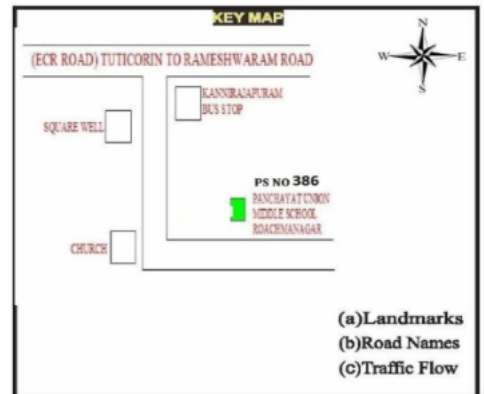

Cad View

Key MAP View