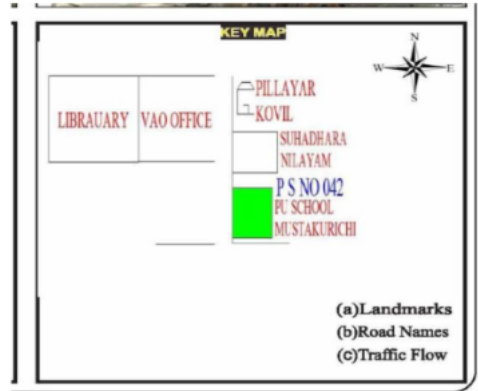

Google Map View

Polling Station Building Front View

Polling Station Front View

Cad View

Key MAP View

சட்டமன்றத் தொகுதியின் எண் மற்றும் பெயர் : 212-முதுகுளத்தூர்
பிரிவு எண் மற்றும் பெயர் 1-முண்டகுறிச்சி (வ.கி) மற்றும் (உஊ), மேற்குதெரு காலணி வார்டு 1