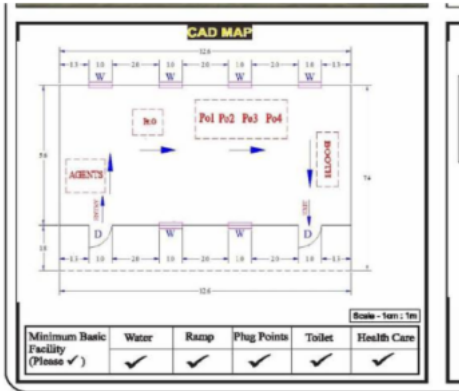

Google Map View

Polling Station Building Front View

Polling Station Front View

Cad View

Key MAP View

சட்டமன்றத் தொகுதியின் எண் மற்றும் பெயர் : 212-முதுகுளத்தூர்
பிரிவு எண் மற்றும் பெயர் 1-முண்டகுறிச்சி (வ.கி) மற்றும் (உஊ), மேற்குதெரு காலணி வார்டு 1