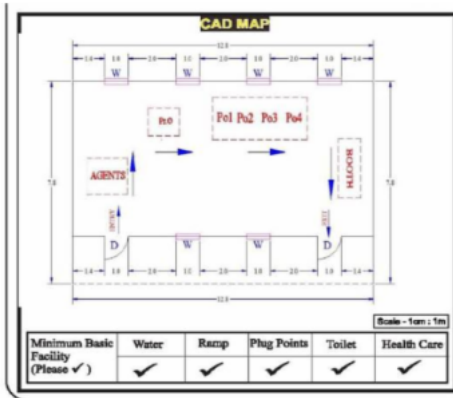

Cad View

Key MAP View