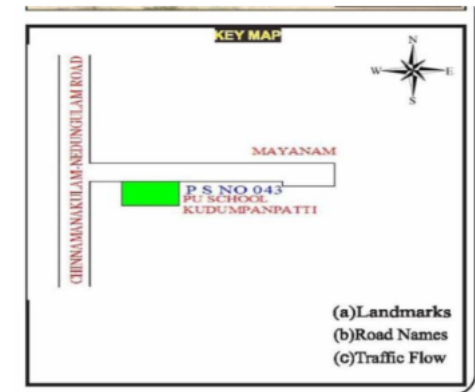

கையொப்பம்

**Nazri Naksha**

**Google Map View**

**Polling Station Building Front View**

**Polling Station Front View**

**Cad View**

**Key MAP View**

சட்டமன்றத் தொகுதியின் எண் மற்றும் பெயர் : 212-முதுகுளத்தூர்  
பிரிவு எண் மற்றும் பெயர் 1-முன்டகுறிச்சி (வ.கி) மற்றும் (உஊ), ஓத்தப்புளி கிராமம் மேற்குத்தெரு (வார்டு 5)