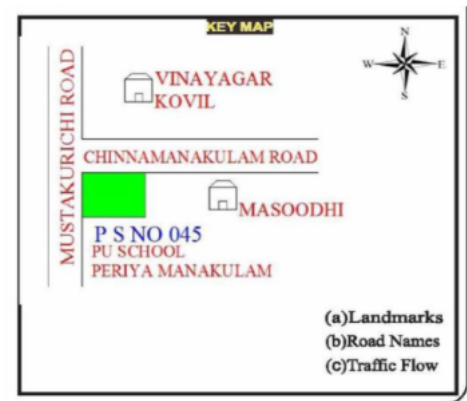

Key MAP View