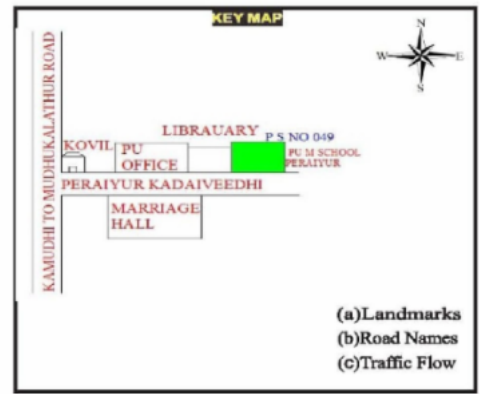

3. வாக்குச் சாவடியின் விவரங்கள்

<p>வாக்குச் சாவடியின் எண் மற்றும் பெயர் :</p> <p>52 - ஊராட்சி ஒன்றிய நடுநிலைப்பள்ளி, பழைய கட்டிடம், மேற்குப்பகுதி, பேரையூர்</p> <p>வாக்குச் சாவடியின் முகவரி :</p> <p>ஊராட்சி ஒன்றிய நடுநிலைப்பள்ளி, பழைய கட்டிடம், மேற்குப்பகுதி, பேரையூர்</p>	<p style="text-align: center;">வாக்குச் சாவடியின் வகைப்பாடு (ஆண்/பெண்/பொது)</p>	<p style="text-align: center;">பொது</p>
	<p>துணை வாக்குச் சாவடிகளின் எண்ணிக்கை :</p>	0

Google Map View

Polling Station Building Front View

Polling Station Front View

Cad View

Key MAP View

சட்டமன்றத் தொகுதியின் எண் மற்றும் பெயர் : 212-முதுகுளத்தூர்
பிரிவு எண் மற்றும் பெயர் 1-பேரையூர் (வ.கி) மற்றும் (ஊ), பேரையூர் பிள்ளைமார்தெரு 1 வார்டு 1