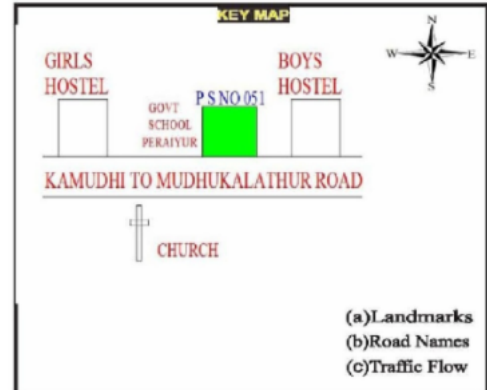

Google Map View

Polling Station Building Front View

Polling Station Front View

Cad View

Key MAP View

1 பெயர் : மனோஜ்குமார் - தந்தையின் பெயர்: மகேந்திரன் - வீட்டு எண் : 1 வயது : 34 பாலினம் : ஆண்	WMP0934687 Photo is available	2 பெயர் : விஜயபிரபாகர் - தந்தையின் பெயர்: மகேந்திரன் - வீட்டு எண் : 1 வயது : 32 பாலினம் : ஆண்	WMP0934679 Photo is available	3 பெயர் : லதாஜெயக்குமாரி - கணவர் பெயர்: இராஜபாண்டி - வீட்டு எண் : 1-6 வயது : 51 பாலினம் : பெண்	WMP1440015 Photo is available
4 பெயர் : கற்பகம் - கணவர் பெயர்: பெரோஸ்கான் - வீட்டு எண் : 1-121 வயது : 49 பாலினம் : பெண்	WMP0776815 Photo is available	5 பெயர் : பெரோஸ்கான் - தந்தையின் பெயர்: ஹனிபா - வீட்டு எண் : 1-121 வயது : 45 பாலினம் : ஆண்	WMP0776690 Photo is available	6 பெயர் : பாண்டியராஜன் - தந்தையின் பெயர்: ராஜேந்திரன் - வீட்டு எண் : 1/255-1 வயது : 45 பாலினம் : ஆண்	JKS3621968 Photo is available
S 7 பெயர் : முருகன் - தந்தையின் பெயர்: கந்தன் - வீட்டு எண் : 1-377 வயது : 46 பாலினம் : ஆண்	WMP0776765 Photo is available	8 பெயர் : முத்து மாரி தந்தையின் பெயர்: வேலாயுதம் வீட்டு எண் : 2/43 வயது : 34 பாலினம் : பெண்	WMP2567667 Photo is available	9 பெயர் : மருதுபாண்டி - தந்தையின் பெயர்: வேலாயுதம் - வீட்டு எண் : 2-43 வயது : 31 பாலினம் : ஆண்	WMP1071307 Photo is available
10 பெயர் : முருகானந்தம் - தந்தையின் பெயர்: சுப்ரமணியன் - வீட்டு எண் : 2-57 வயது : 54 பாலினம் : ஆண்	WMP0017632 Photo is available	11 பெயர் : பூமாத் தந்தையின் பெயர்: முருகானந்தம் வீட்டு எண் : 2/57 வயது : 23 பாலினம் : பெண்	WMP2257970 Photo is available	12 பெயர் : மணிகண்டன் - தந்தையின் பெயர்: செல்லையா - வீட்டு எண் : 2-58 வயது : 45 பாலினம் : ஆண்	WMP0332056 Photo is available
13 பெயர் : ஜெயா கணவர் பெயர்: செல்லப்பாண்டி வீட்டு எண் : 2/59 வயது : 56 பாலினம் : பெண்	WMP2257897 Photo is available	14 பெயர் : லாவண்யா தந்தையின் பெயர்: செல்லப்பாண்டி வீட்டு எண் : 2-59 வயது : 29 பாலினம் : பெண்	WMP2191450 Photo is available	15 பெயர் : ரதிபதிபிரியா தந்தையின் பெயர்: செல்லப்பாண்டி வீட்டு எண் : 2-59 வயது : 25 பாலினம் : பெண்	WMP2191484 Photo is available
16 பெயர் : சந்திரா கணவர் பெயர்: சண்முகம் வீட்டு எண் : 2/60 வயது : 57 பாலினம் : பெண்	WMP2371771 Photo is available	17 பெயர் : காரூண்யா தந்தையின் பெயர்: அலெக்சாண்டர் வீட்டு எண் : 2-84 வயது : 37 பாலினம் : பெண்	IRG0365528 Photo is available	18 பெயர் : செய்யதுசுல்தானியாபானு - கணவர் பெயர்: ஷாகுல்ஹமீது - வீட்டு எண் : 2-180 வயது : 49 பாலினம் : பெண்	WMP0776823 Photo is available
19 பெயர் : சுகன்யா - தாயின் பெயர்: சுதா - வீட்டு எண் : 2-273 வயது : 29 பாலினம் : பெண்	WMP0934760 Photo is available	20 பெயர் : ஆனந்தி தந்தையின் பெயர்: இராமகிருஷ்ணன் வீட்டு எண் : 2/289 வயது : 27 பாலினம் : பெண்	WMP1206143 Photo is available	21 பெயர் : வித்யாசாகரி - தந்தையின் பெயர்: முனியசாமி - வீட்டு எண் : 2-306 வயது : 32 பாலினம் : பெண்	WMP1071315 Photo is available
22 பெயர் : திவ்யா - தந்தையின் பெயர்: முனியசாமி - வீட்டு எண் : 2-306 வயது : 32 பாலினம் : பெண்	WMP1071323 Photo is available	23 பெயர் : தீபக் தந்தையின் பெயர்: முனியசாமி வீட்டு எண் : 2/348 வயது : 23 பாலினம் : ஆண்	WMP2521615 Photo is available	24 பெயர் : அமிர்தவள்ளி - கணவர் பெயர்: மணி - வீட்டு எண் : 2-369 வயது : 62 பாலினம் : பெண்	WMP0667105 Photo is available
25 பெயர் : பொன்மணி - தந்தையின் பெயர்: கருப்பையா - வீட்டு எண் : 2-426 வயது : 36 பாலினம் : பெண்	WMP0776682 Photo is available	26 பெயர் : மனோகரன் தந்தையின் பெயர்: பால்ராஜ் வீட்டு எண் : 2 475 வயது : 55 பாலினம் : ஆண்	WMP2339653 Photo is available	27 பெயர் : புகழேந்திரன் - தந்தையின் பெயர்: காளிதாஸ் - வீட்டு எண் : 2-493-1 வயது : 32 பாலினம் : ஆண்	WMP0566026 Photo is available
28 பெயர் : நிவேதன் - தந்தையின் பெயர்: சக்திவேல் - வீட்டு எண் : 2-558-1 வயது : 32 பாலினம் : ஆண்	WMP0882779 Photo is available	29 பெயர் : முருகவள்ளி - கணவர் பெயர்: மாயழகு - வீட்டு எண் : 2-806 வயது : 41 பாலினம் : பெண்	WMP0749895 Photo is available	30 பெயர் : ஹரிணி ஸ்ரீ தந்தையின் பெயர்: மோகன் காந்தி வீட்டு எண் : 2௭/435 வயது : 26 பாலினம் : பெண்	WMP1238914 Photo is available