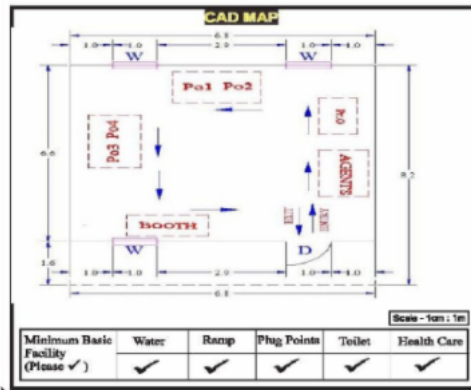

Google Map View

Polling Station Building Front View

Polling Station Front View

Cad View

Key MAP View

1 பெயர் : மனோஜ்குமார் - தந்தையின் பெயர்: மகேந்திரன் - வீட்டு எண் : 1 வயது : 34 பாலினம் : ஆண்	WMP0934687 Photo is available	2 பெயர் : விஜயபிரபாகர் - தந்தையின் பெயர்: மகேந்திரன் - வீட்டு எண் : 1 வயது : 32 பாலினம் : ஆண்	WMP0934679 Photo is available	3 பெயர் : லதாஜெயக்குமாரி - கணவர் பெயர்: இராஜபாண்டி - வீட்டு எண் : 1-6 வயது : 51 பாலினம் : பெண்	WMP1440015 Photo is available
4 பெயர் : கற்பகம் - கணவர் பெயர்: பெரோஸ்கான் - வீட்டு எண் : 1-121 வயது : 49 பாலினம் : பெண்	WMP0776815 Photo is available	5 பெயர் : பெரோஸ்கான் - தந்தையின் பெயர்: ஹனிபா - வீட்டு எண் : 1-121 வயது : 45 பாலினம் : ஆண்	WMP0776690 Photo is available	6 பெயர் : பாண்டியராஜன் - தந்தையின் பெயர்: ராஜேந்திரன் - வீட்டு எண் : 1/255-1 வயது : 45 பாலினம் : ஆண்	JKS3621968 Photo is available
S 7 பெயர் : முருகன் - தந்தையின் பெயர்: கந்தன் - வீட்டு எண் : 1-377 வயது : 46 பாலினம் : ஆண்	WMP0776765 Photo is available	8 பெயர் : முத்து மாரி தந்தையின் பெயர்: வேலாயுதம் வீட்டு எண் : 2/43 வயது : 34 பாலினம் : பெண்	WMP2567667 Photo is available	9 பெயர் : மருதுபாண்டி - தந்தையின் பெயர்: வேலாயுதம் - வீட்டு எண் : 2-43 வயது : 31 பாலினம் : ஆண்	WMP1071307 Photo is available
10 பெயர் : முருகானந்தம் - தந்தையின் பெயர்: சுப்ரமணியன் - வீட்டு எண் : 2-57 வயது : 54 பாலினம் : ஆண்	WMP0017632 Photo is available	11 பெயர் : பூமாத் தந்தையின் பெயர்: முருகானந்தம் வீட்டு எண் : 2/57 வயது : 23 பாலினம் : பெண்	WMP2257970 Photo is available	12 பெயர் : மணிகண்டன் - தந்தையின் பெயர்: செல்லையா - வீட்டு எண் : 2-58 வயது : 45 பாலினம் : ஆண்	WMP0332056 Photo is available
13 பெயர் : ஜெயா கணவர் பெயர்: செல்லப்பாண்டி வீட்டு எண் : 2/59 வயது : 56 பாலினம் : பெண்	WMP2257897 Photo is available	14 பெயர் : லாவண்யா தந்தையின் பெயர்: செல்லப்பாண்டி வீட்டு எண் : 2-59 வயது : 29 பாலினம் : பெண்	WMP2191450 Photo is available	15 பெயர் : ரதிபதிபிரியா தந்தையின் பெயர்: செல்லப்பாண்டி வீட்டு எண் : 2-59 வயது : 25 பாலினம் : பெண்	WMP2191484 Photo is available
16 பெயர் : சந்திரா கணவர் பெயர்: சண்முகம் வீட்டு எண் : 2/60 வயது : 57 பாலினம் : பெண்	WMP2371771 Photo is available	17 பெயர் : காரூண்யா தந்தையின் பெயர்: அலெக்சாண்டர் வீட்டு எண் : 2-84 வயது : 37 பாலினம் : பெண்	IRG0365528 Photo is available	18 பெயர் : செய்யதுசுல்தானியாபானு - கணவர் பெயர்: ஷாகுல்ஹமீது - வீட்டு எண் : 2-180 வயது : 49 பாலினம் : பெண்	WMP0776823 Photo is available
19 பெயர் : சுகன்யா - தாயின் பெயர்: சுதா - வீட்டு எண் : 2-273 வயது : 29 பாலினம் : பெண்	WMP0934760 Photo is available	20 பெயர் : ஆனந்தி தந்தையின் பெயர்: இராமகிருஷ்ணன் வீட்டு எண் : 2/289 வயது : 27 பாலினம் : பெண்	WMP1206143 Photo is available	21 பெயர் : வித்யாசாகரி - தந்தையின் பெயர்: முனியசாமி - வீட்டு எண் : 2-306 வயது : 32 பாலினம் : பெண்	WMP1071315 Photo is available
22 பெயர் : திவ்யா - தந்தையின் பெயர்: முனியசாமி - வீட்டு எண் : 2-306 வயது : 32 பாலினம் : பெண்	WMP1071323 Photo is available	23 பெயர் : தீபக் தந்தையின் பெயர்: முனியசாமி வீட்டு எண் : 2/348 வயது : 23 பாலினம் : ஆண்	WMP2521615 Photo is available	24 பெயர் : அமிர்தவள்ளி - கணவர் பெயர்: மணி - வீட்டு எண் : 2-369 வயது : 62 பாலினம் : பெண்	WMP0667105 Photo is available
25 பெயர் : பொன்மணி - தந்தையின் பெயர்: கருப்பையா - வீட்டு எண் : 2-426 வயது : 36 பாலினம் : பெண்	WMP0776682 Photo is available	26 பெயர் : மனோகரன் தந்தையின் பெயர்: பால்ராஜ் வீட்டு எண் : 2 475 வயது : 55 பாலினம் : ஆண்	WMP2339653 Photo is available	27 பெயர் : புகழேந்திரன் - தந்தையின் பெயர்: காளிதாஸ் - வீட்டு எண் : 2-493-1 வயது : 32 பாலினம் : ஆண்	WMP0566026 Photo is available
28 பெயர் : நிவேதன் - தந்தையின் பெயர்: சக்திவேல் - வீட்டு எண் : 2-558-1 வயது : 32 பாலினம் : ஆண்	WMP0882779 Photo is available	29 பெயர் : முருகவள்ளி - கணவர் பெயர்: மாயழகு - வீட்டு எண் : 2-806 வயது : 41 பாலினம் : பெண்	WMP0749895 Photo is available	30 பெயர் : ஹரிணி ஸ்ரீ தந்தையின் பெயர்: மோகன் காந்தி வீட்டு எண் : 2௭/435 வயது : 26 பாலினம் : பெண்	WMP1238914 Photo is available