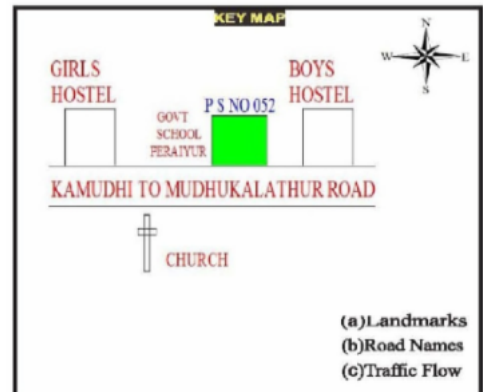

3. வாக்குச் சாவடியின் விவரங்கள்

<p>வாக்குச் சாவடியின் எண் மற்றும் பெயர் :</p> <p>55 - அரசு மேல்நிலைப்பள்ளி , தெற்கு பக்கம் கட்டிடம், மேற்கு பக்கம் பகுதி, பேரையூர்</p> <p>வாக்குச் சாவடியின் முகவரி :</p> <p>அரசு மேல்நிலைப்பள்ளி, தெற்கு பக்கம் கட்டிடம் , மேற்கு பக்கம் பகுதி, பேரையூர்</p>	<p>வாக்குச் சாவடியின் வகைப்பாடு (ஆண்/பெண்/பொது)</p>	<p>பொது</p> <hr/> <p>0</p>
<p>துணை வாக்குச் சாவடிகளின் எண்ணிக்கை :</p>		0

Google Map View

Polling Station Building Front View

Polling Station Front View

Cad View

Key MAP View

சட்டமன்றத் தொகுதியின் எண் மற்றும் பெயர் : 212-முதுகுளத்தூர்
பிரிவு எண் மற்றும் பெயர் 1-பேரையூர் (வ.கி) மற்றும் (ஊ), 1வது வடக்கு தெரு வார்டு 2