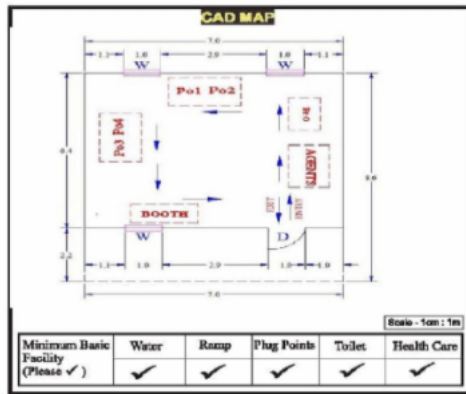

Google Map View

Polling Station Building Front View

Polling Station Front View

Cad View

Key MAP View

சட்டமன்றத் தொகுதியின் எண் மற்றும் பெயர் : 212-முதுகுளத்தூர்
பிரிவு எண் மற்றும் பெயர் 1-பேரையூர் (வ.கி) மற்றும் (ஊ), 1வது வடக்கு தெரு வார்டு 2