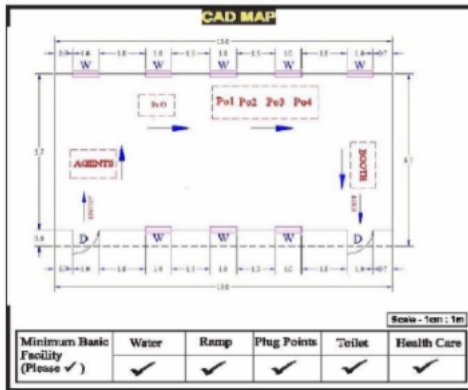

Cad View

Key MAP View