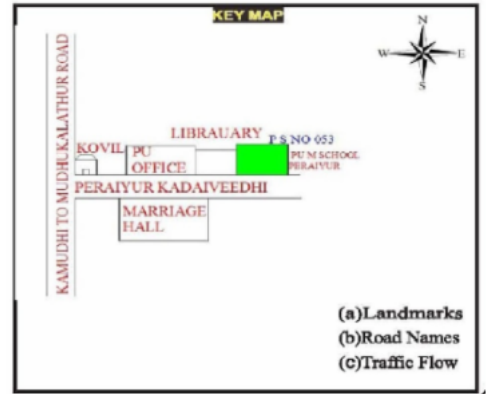

Cad View

Key MAP View