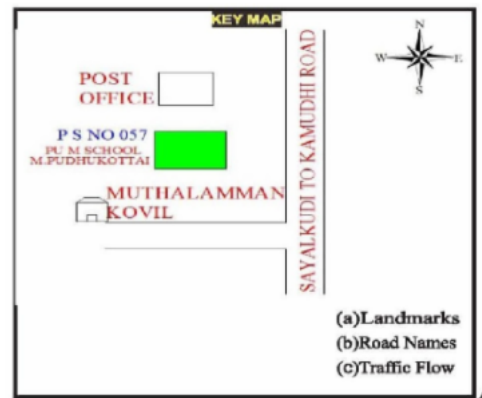

Google Map View

Polling Station Building Front View

Polling Station Front View

Cad View

Key MAP View

1 பெயர் : லெட்சுமி - கணவர் பெயர்: மச்சையா - வீட்டு எண் : 1 வயது : 75 பாலினம் : பெண்	WMP0309971 Photo is available	2 பெயர் : சுப்பிரமணி - தந்தையின் பெயர்: சீனி - வீட்டு எண் : 1 வயது : 67 பாலினம் : ஆண்	JKS2105195 Photo is available	3 பெயர் : கிளிராஜன் - தந்தையின் பெயர்: ராமசாமி - வீட்டு எண் : 1 வயது : 44 பாலினம் : ஆண்	JKS1642917 Photo is available
4 பெயர் : சுதா - தந்தையின் பெயர்: ஜெயராஜ் - வீட்டு எண் : 1 வயது : 36 பாலினம் : பெண்	WMP0316984 Photo is available	5 பெயர் : வேல்முருகன் - தந்தையின் பெயர்: சின்னப்பன் - வீட்டு எண் : 1 வயது : 35 பாலினம் : ஆண்	WMP0314732 Photo is available	6 பெயர் : விமலா - தந்தையின் பெயர்: ஜெயராஜ் - வீட்டு எண் : 1 வயது : 28 பாலினம் : பெண்	WMP1101310 Photo is available
7 பெயர் : கார்த்திக் தந்தையின் பெயர்: வரதராஜ் வீட்டு எண் : 1 வயது : 24 பாலினம் : ஆண்	WMP2259778 Photo is available	8 பெயர் : சக்திவேல் தந்தையின் பெயர்: பாலகிருஷ்ணன் வீட்டு எண் : 1 வயது : 20 பாலினம் : ஆண்	WMP2618783 Photo is available	9 பெயர் : சேதுராணி - கணவர் பெயர்: சின்னமாரிச்சாமி - வீட்டு எண் : 1-2-1 வயது : 34 பாலினம் : பெண்	WMP0977975 Photo is available
10 பெயர் : முனிஸ்வரி - கணவர் பெயர்: வேல்முருகன் - வீட்டு எண் : 1-5 வயது : 30 பாலினம் : பெண்	WMP1116425 Photo is available	11 பெயர் : முத்துராஜ் - தந்தையின் பெயர்: ஜெயராஜ் - வீட்டு எண் : 1-13 வயது : 33 பாலினம் : ஆண்	WMP0479865 Photo is available	12 பெயர் : அய்யனார் தந்தையின் பெயர்: எட்ராஜ் வீட்டு எண் : 1/16 வயது : 35 பாலினம் : ஆண்	WMP2629137 Photo is available
13 பெயர் : அஜீத் தந்தையின் பெயர்: துரைப்பாண்டி வீட்டு எண் : 1/18 வயது : 25 பாலினம் : ஆண்	WMP2259752 Photo is available	14 பெயர் : மாரிச்சாமி தந்தையின் பெயர்: ராஜ் வீட்டு எண் : 1/21 வயது : 21 பாலினம் : ஆண்	WMP2615318 Photo is available	15 பெயர் : நல்லுச்சாமி - தந்தையின் பெயர்: வரதராஜ் - வீட்டு எண் : 1-22 வயது : 35 பாலினம் : ஆண்	WMP0479873 Photo is available
16 பெயர் : வினோத் தந்தையின் பெயர்: மாரிச்சாமி வீட்டு எண் : 1/25 வயது : 20 பாலினம் : ஆண்	WMP2648004 Photo is available	17 பெயர் : மணிகண்டன் - தந்தையின் பெயர்: ராஜாளி வீட்டு எண் : 1-27 வயது : 31 பாலினம் : ஆண்	WMP0935536 Photo is available	18 பெயர் : சதிஷ்குமார் - தந்தையின் பெயர்: ராஜா - வீட்டு எண் : 1-27 வயது : 29 பாலினம் : ஆண்	WMP0935502 Photo is available
19 பெயர் : முத்து தந்தையின் பெயர்: குருசாமி வீட்டு எண் : 1/27 வயது : 23 பாலினம் : பெண்	WMP2314599 Photo is available	20 பெயர் : இராமமூர்த்தி - தந்தையின் பெயர்: நல்லையா - வீட்டு எண் : 1-29 வயது : 51 பாலினம் : ஆண்	JKS0951541 Photo is available	21 பெயர் : நர்மதா தந்தையின் பெயர்: இராமமூர்த்தி வீட்டு எண் : 1/29 வயது : 24 பாலினம் : பெண்	WMP2232429 Photo is available
22 பெயர் : சந்தோஷ்குமார் தந்தையின் பெயர்: ராமமூர்த்தி வீட்டு எண் : 1/29 வயது : 20 பாலினம் : ஆண்	WMP2490050 Photo is available	23 பெயர் : பாஸ்கரன் தந்தையின் பெயர்: ராமமூர்த்தி வீட்டு எண் : 1/29 வயது : 19 பாலினம் : ஆண்	WMP2618791 Photo is available	24 பெயர் : ஐஸ்வர்யா தந்தையின் பெயர்: ராஜ் வீட்டு எண் : 1/33 வயது : 26 பாலினம் : பெண்	WMP1239805 Photo is available
25 பெயர் : ராதா - தந்தையின் பெயர்: சுப்பையா - வீட்டு எண் : 1-38 வயது : 31 பாலினம் : பெண்	WMP1024447 Photo is available	26 பெயர் : சேதுபதி - தந்தையின் பெயர்: போஸ் - வீட்டு எண் : 1-40 வயது : 30 பாலினம் : ஆண்	WMP0935361 Photo is available	27 பெயர் : திலகவதி - தந்தையின் பெயர்: போஸ் - வீட்டு எண் : 1-40 வயது : 28 பாலினம் : பெண்	WMP1116367 Photo is available
28 பெயர் : கௌரி கணவர் பெயர்: சேதுபதி வீட்டு எண் : 1/40 வயது : 26 பாலினம் : பெண்	WMP2618486 Photo is available	29 பெயர் : நாகேஸ்வரன் தந்தையின் பெயர்: உத்தண்டராஜ் வீட்டு எண் : 1/41 வயது : 23 பாலினம் : ஆண்	WMP2259794 Photo is available	30 பெயர் : முனிஸ்வரி தந்தையின் பெயர்: உத்தண்டராஜ் வீட்டு எண் : 1/41 வயது : 21 பாலினம் : பெண்	WMP2493674 Photo is available