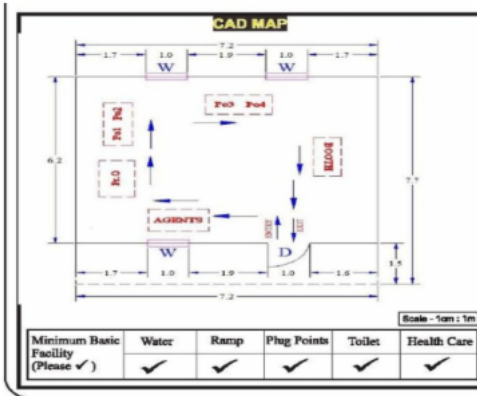

Cad View

Key MAP View