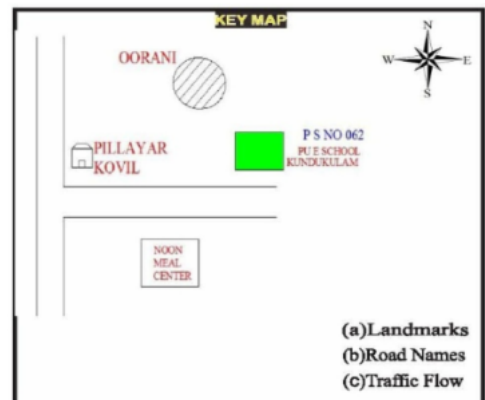

Google Map View

Polling Station Building Front View

Polling Station Front View

Cad View

Key MAP View

சட்டமன்றத் தொகுதியின் எண் மற்றும் பெயர் : 212-முதுகுளத்தூர்
பிரிவு எண் மற்றும் பெயர் 1-கே.வேப்பங்குளம் (வ.கி) மற்றும் (ஊ), வண்ணாங்குளம் வடக்குத்தெரு வார்டு 2