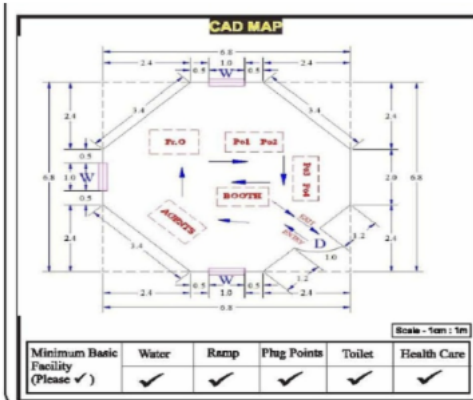

Google Map View

Polling Station Building Front View

Polling Station Front View

Cad View

Key MAP View

சட்டமன்றத் தொகுதியின் எண் மற்றும் பெயர் : 212-முதுகுளத்தூர்
பிரிவு எண் மற்றும் பெயர் 1-கே.வேப்பங்குளம் (வ.கி) மற்றும் (ஊ), வண்ணாங்குளம் வடக்குத்தெரு வார்டு 2