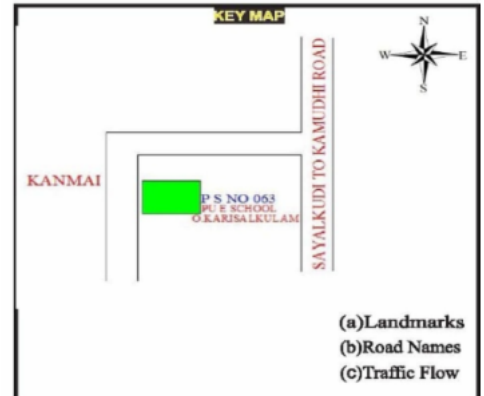

Key MAP View