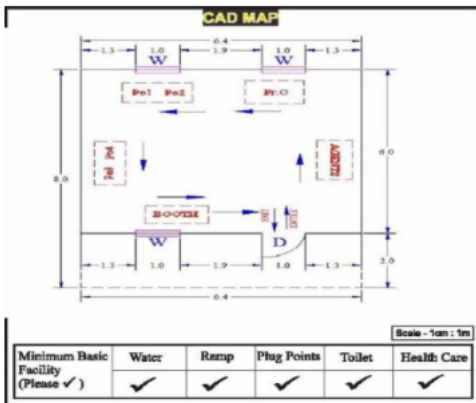

Google Map View

Polling Station Building Front View

Polling Station Front View

Cad View

Key MAP View

சட்டமன்றத் தொகுதியின் எண் மற்றும் பெயர் : 212-முதுகுளத்தூர்
பிரிவு எண் மற்றும் பெயர் 1-ஊ.கரிசல்குளம் (வ.கி) மற்றும் (ஊ), ஊ.கரிசல்குளம் கிழக்குதெரு வார்டு 1