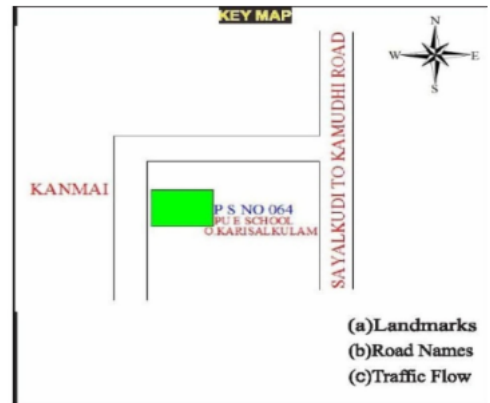

Google Map View

Polling Station Building Front View

Polling Station Front View

Cad View

Key MAP View

சட்டமன்றத் தொகுதியின் எண் மற்றும் பெயர் : 212-முதுகுளத்தூர்
பிரிவு எண் மற்றும் பெயர் 1-ஊ.கரிசல்குளம் (வ.கி) மற்றும் (ஊ), ஊ.கரிசல்குளம் கிழக்குதெரு வார்டு 1