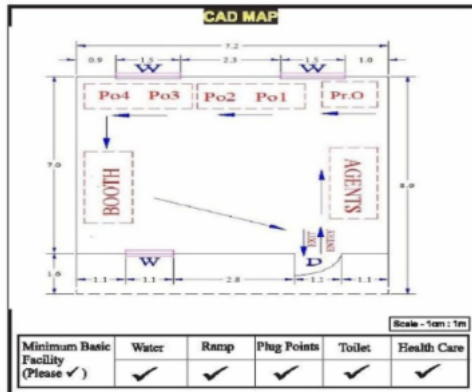

Cad View

Key MAP View