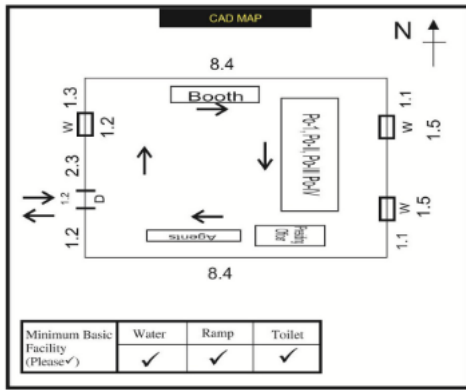

Cad View

Key MAP View