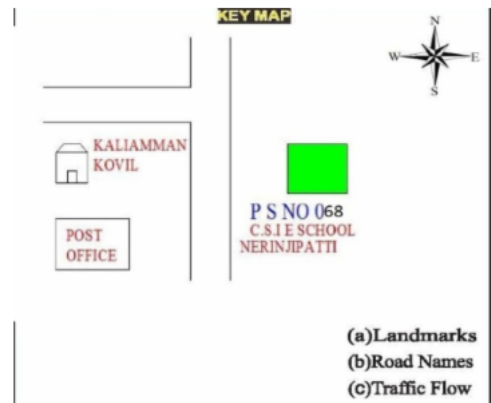

Cad View

Key MAP View