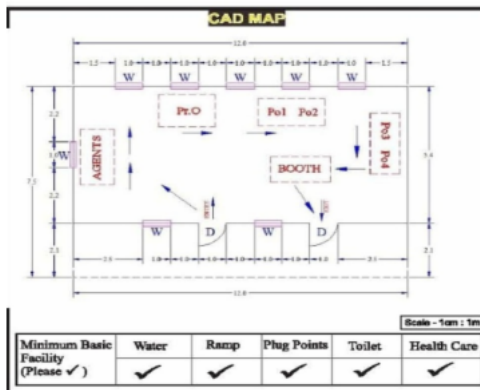

Cad View

Key MAP View