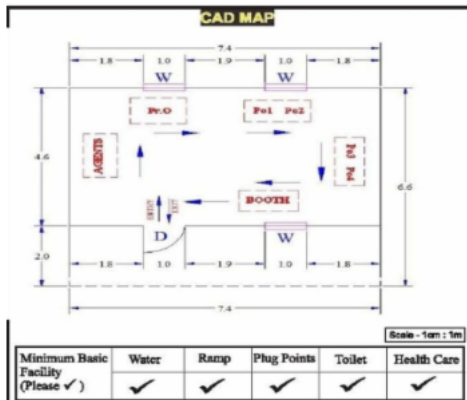

Google Map View

Polling Station Building Front View

Polling Station Front View

Cad View

Key MAP View

சட்டமன்றத் தொகுதியின் எண் மற்றும் பெயர் : 212-முதுகுளத்தூர்
பிரிவு எண் மற்றும் பெயர் 1-கோவிலாங்குளம் (வ.கி) மற்றும் (உ), கோவிலாங்குளம் மடத்துதெரு வார்டு2