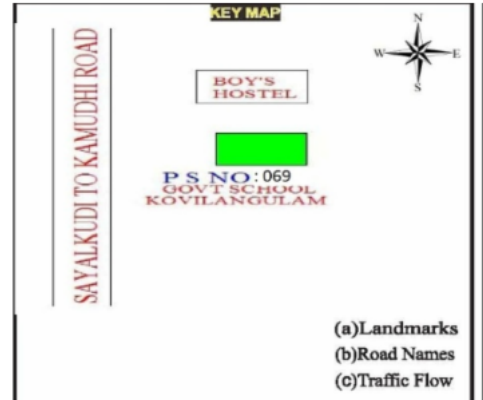

Google Map View

Polling Station Building Front View

Polling Station Front View

Cad View

Key MAP View

சட்டமன்றத் தொகுதியின் எண் மற்றும் பெயர் : 212-முதுகுளத்தூர்
பிரிவு எண் மற்றும் பெயர் 1-கோவிலாங்குளம் (வ.கி) மற்றும் (உ), கோவிலாங்குளம் மடத்துதெரு வார்டு2