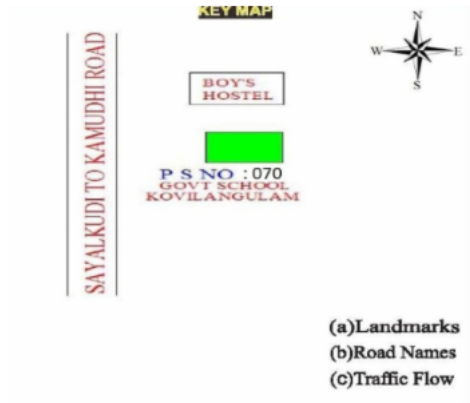

வாக்காளர் பதிவு அலுவலரின்
கையொப்பம்

Nazri Naksha

Google Map View

Polling Station Building Front View

Polling Station Front View

Cad View

Key MAP View

சட்டமன்றத் தொகுதியின் எண் மற்றும் பெயர் : 212-முதுகுளத்தூர்
பிரிவு எண் மற்றும் பெயர் 1-கோவிலாங்குளம் (வ.கி) மற்றும் (ஊ), கண்மாய்தெரு வார்டு 3