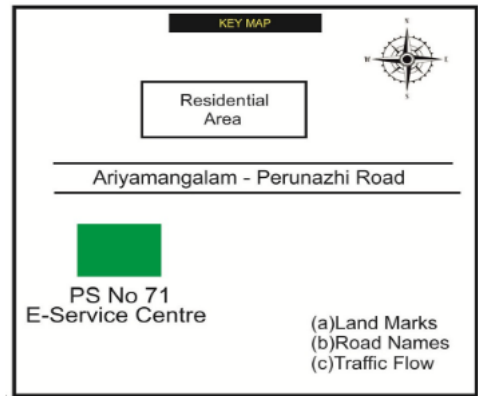

Google Map View

Polling Station Building Front View

Polling Station Front View

Cad View

Key MAP View

சட்டமன்றத் தொகுதியின் எண் மற்றும் பெயர் : 212-முதுகுளத்தூர்  
பிரிவு எண் மற்றும் பெயர் 1-அரியமங்கலம் (வ.கி) மற்றும் (ஊ), மடத்துதெரு வார்டு 1