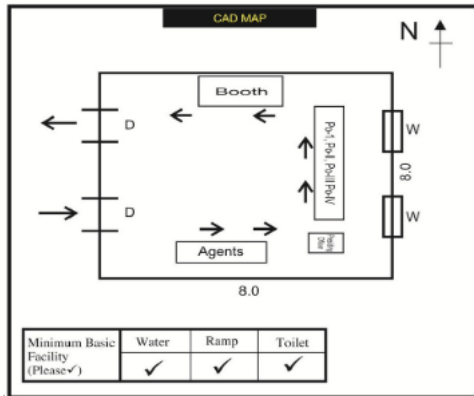

Google Map View

Polling Station Building Front View

Polling Station Front View

Cad View

Key MAP View

சட்டமன்றத் தொகுதியின் எண் மற்றும் பெயர் : 212-முதுகுளத்தூர்  
பிரிவு எண் மற்றும் பெயர் 1-அரியமங்கலம் (வ.கி) மற்றும் (ஊ), மடத்துதெரு வார்டு 1