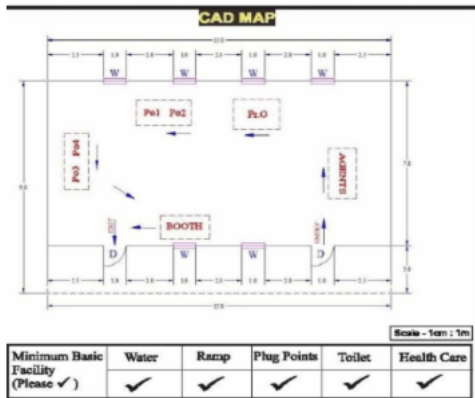

Google Map View

Polling Station Building Front View

Polling Station Front View

Cad View

Key MAP View

1 பெயர் : முருகனாந்தம் - தந்தையின் பெயர்: அண்ணாமலை - வீட்டு எண் : 1-4a வயது : 32 பாலினம் : ஆண் Photo is available	WMP0885350	2 பெயர் : லலிதா - தந்தையின் பெயர்: முத்துமணி - வீட்டு எண் : 1-24 வயது : 28 பாலினம் : பெண் Photo is available	WMP1192566	3 பெயர் : தெ.முத்துலெட்சுமி தந்தையின் பெயர்: தெட்சணமுர்த்தி வீட்டு எண் : 1/24 வயது : 24 பாலினம் : பெண் Photo is available	WMP2262392
4 பெயர் : கருப்பசாமி - தந்தையின் பெயர்: நிறைகுளத்தான் - வீட்டு எண் : 1/43 வயது : 55 பாலினம் : ஆண் Photo is available	GQW7519937	5 பெயர் : சக்தி வேல் - தந்தையின் பெயர்: முருகன் - வீட்டு எண் : 1/51 வயது : 43 பாலினம் : ஆண் Photo is available	ZBK0682161	6 பெயர் : விஜயதர்ஷினி லெ தாயின் பெயர்: லெட்சுமி வீட்டு எண் : 1/71 வயது : 22 பாலினம் : பெண் Photo is available	WMP2524502
7 பெயர் : குருதேவி - தாயின் பெயர்: முத்துராமலிங்கம் - வீட்டு எண் : 1-81 வயது : 31 பாலினம் : பெண் Photo is available	WMP0937441	8 பெயர் : இராமஜெயம் - தந்தையின் பெயர்: சோலை - வீட்டு எண் : 1-96 வயது : 28 பாலினம் : பெண் Photo is available	WMP1192574	9 பெயர் : திருவேல்மணி - தந்தையின் பெயர்: சோலை - வீட்டு எண் : 1-96 வயது : 27 பாலினம் : ஆண் Photo is available	WMP1192541
10 பெயர் : சீதாலெட்சுமி - தந்தையின் பெயர்: சோலை - வீட்டு எண் : 1-96 வயது : 27 பாலினம் : பெண் Photo is available	WMP1192558	11 பெயர் : நாகக்கனி தந்தையின் பெயர்: நாகலிங்கம் வீட்டு எண் : 1/105 வயது : 27 பாலினம் : பெண் Photo is available	WMP2317212	# 12 பெயர் : கணேஷ் வரன் தந்தையின் பெயர்: சோலைஇராஜ் வீட்டு எண் : 1/105 வயது : 19 பாலினம் : ஆண் Photo is available	WMP2593770
13 பெயர் : தங்கம்மாள் - கணவர் பெயர்: திருப்பதி - வீட்டு எண் : 2 வயது : 87 பாலினம் : பெண் Photo is available	WMP1507136	14 பெயர் : காளியம்மாள் - கணவர் பெயர்: முனியசாமி - வீட்டு எண் : 2 வயது : 66 பாலினம் : பெண் Photo is available	WMP1507144	15 பெயர் : சைவம் - தந்தையின் பெயர்: முனியசாமி - வீட்டு எண் : 2 வயது : 49 பாலினம் : ஆண் Photo is available	WMP1507151
16 பெயர் : கஸ்தூரி - தந்தையின் பெயர்: காளிமுத்து - வீட்டு எண் : 2-18 வயது : 31 பாலினம் : பெண் Photo is available	WMP0783340	17 பெயர் : முனியசாமி - தந்தையின் பெயர்: திருப்பதி - வீட்டு எண் : 3 வயது : 69 பாலினம் : ஆண் Photo is available	WMP1507169	18 பெயர் : தெய்வகனி - தந்தையின் பெயர்: வெள்ளைச்சாமி - வீட்டு எண் : 3 வயது : 43 பாலினம் : பெண் Photo is available	JKS1721547
19 பெயர் : மணிபாரதி - தந்தையின் பெயர்: ராமகிருஷ்ணன் - வீட்டு எண் : 3 வயது : 39 பாலினம் : ஆண் Photo is available	JKS3557881	20 பெயர் : குருநாதன் - தந்தையின் பெயர்: முனியசாமி - வீட்டு எண் : 3 வயது : 36 பாலினம் : ஆண் Photo is available	WMP0310565	21 பெயர் : முத்துலெட்சுமி - கணவர் பெயர்: ராமசாமி - வீட்டு எண் : 3-2 வயது : 50 பாலினம் : பெண் Photo is available	WMP0024281
22 பெயர் : மணிமேகலை - கணவர் பெயர்: குமரவடிவேலன் - வீட்டு எண் : 3-3A வயது : 43 பாலினம் : பெண் Photo is available	JKS2203206	23 பெயர் : ஐஸ்வர்யா தந்தையின் பெயர்: நாராயணமுர்த்தி வீட்டு எண் : 3/15 வயது : 23 பாலினம் : பெண் Photo is available	WMP2351427	24 பெயர் : வ.கலை வாணி தந்தையின் பெயர்: வழிவிட்டான் வீட்டு எண் : 3/18 வயது : 25 பாலினம் : பெண் Photo is available	WMP2262368
25 பெயர் : மு.சதிஸ் குமார் தந்தையின் பெயர்: முத்துமணி வீட்டு எண் : 3/19.ஏ வயது : 23 பாலினம் : ஆண் Photo is available	WMP2262376	26 பெயர் : ரா.வசந்த பிரகாஷ் தந்தையின் பெயர்: ராமர் வீட்டு எண் : 3/24 வயது : 25 பாலினம் : ஆண் Photo is available	WMP2262400	27 பெயர் : சுரேஷ் - தந்தையின் பெயர்: மங்களம் - வீட்டு எண் : 3-29 வயது : 34 பாலினம் : ஆண் Photo is available	WMP0533943
28 பெயர் : வைஷ்ணவி ரா தந்தையின் பெயர்: ராமசாமி வீட்டு எண் : 3/30 வயது : 25 பாலினம் : பெண் Photo is available	WMP2639805	29 பெயர் : முகிலன் தந்தையின் பெயர்: லெட்சுமணன் வீட்டு எண் : 3/62 வயது : 23 பாலினம் : ஆண் Photo is available	WMP2262426	30 பெயர் : த.முகேஷ் சர்மா தந்தையின் பெயர்: தர்மலிங்கம் வீட்டு எண் : 3/63 வயது : 24 பாலினம் : ஆண் Photo is available	WMP2262418