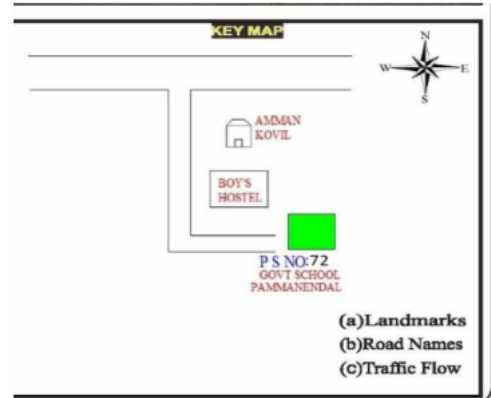

Google Map View

Polling Station Building Front View

Polling Station Front View

Cad View

Key MAP View

1 பெயர் : முருகனாந்தம் - தந்தையின் பெயர்: அண்ணாமலை - வீட்டு எண் : 1-4a வயது : 32 பாலினம் : ஆண் Photo is available	WMP0885350	2 பெயர் : லலிதா - தந்தையின் பெயர்: முத்துமணி - வீட்டு எண் : 1-24 வயது : 28 பாலினம் : பெண் Photo is available	WMP1192566	3 பெயர் : தெ.முத்துலெட்சுமி தந்தையின் பெயர்: தெட்சணமுர்த்தி வீட்டு எண் : 1/24 வயது : 24 பாலினம் : பெண் Photo is available	WMP2262392
4 பெயர் : கருப்பசாமி - தந்தையின் பெயர்: நிறைகுளத்தான் - வீட்டு எண் : 1/43 வயது : 55 பாலினம் : ஆண் Photo is available	GQW7519937	5 பெயர் : சக்தி வேல் - தந்தையின் பெயர்: முருகன் - வீட்டு எண் : 1/51 வயது : 43 பாலினம் : ஆண் Photo is available	ZBK0682161	6 பெயர் : விஜயதர்ஷினி லெ தாயின் பெயர்: லெட்சுமி வீட்டு எண் : 1/71 வயது : 22 பாலினம் : பெண் Photo is available	WMP2524502
7 பெயர் : குருதேவி - தாயின் பெயர்: முத்துராமலிங்கம் - வீட்டு எண் : 1-81 வயது : 31 பாலினம் : பெண் Photo is available	WMP0937441	8 பெயர் : இராமஜெயம் - தந்தையின் பெயர்: சோலை - வீட்டு எண் : 1-96 வயது : 28 பாலினம் : பெண் Photo is available	WMP1192574	9 பெயர் : திருவேல்மணி - தந்தையின் பெயர்: சோலை - வீட்டு எண் : 1-96 வயது : 27 பாலினம் : ஆண் Photo is available	WMP1192541
10 பெயர் : சீதாலெட்சுமி - தந்தையின் பெயர்: சோலை - வீட்டு எண் : 1-96 வயது : 27 பாலினம் : பெண் Photo is available	WMP1192558	11 பெயர் : நாகக்கனி தந்தையின் பெயர்: நாகலிங்கம் வீட்டு எண் : 1/105 வயது : 27 பாலினம் : பெண் Photo is available	WMP2317212	# 12 பெயர் : கணேஷ் வரன் தந்தையின் பெயர்: சோலைஇராஜ் வீட்டு எண் : 1/105 வயது : 19 பாலினம் : ஆண் Photo is available	WMP2593770
13 பெயர் : தங்கம்மாள் - கணவர் பெயர்: திருப்பதி - வீட்டு எண் : 2 வயது : 87 பாலினம் : பெண் Photo is available	WMP1507136	14 பெயர் : காளியம்மாள் - கணவர் பெயர்: முனியசாமி - வீட்டு எண் : 2 வயது : 66 பாலினம் : பெண் Photo is available	WMP1507144	15 பெயர் : சைவம் - தந்தையின் பெயர்: முனியசாமி - வீட்டு எண் : 2 வயது : 49 பாலினம் : ஆண் Photo is available	WMP1507151
16 பெயர் : கஸ்தூரி - தந்தையின் பெயர்: காளிமுத்து - வீட்டு எண் : 2-18 வயது : 31 பாலினம் : பெண் Photo is available	WMP0783340	17 பெயர் : முனியசாமி - தந்தையின் பெயர்: திருப்பதி - வீட்டு எண் : 3 வயது : 69 பாலினம் : ஆண் Photo is available	WMP1507169	18 பெயர் : தெய்வகனி - தந்தையின் பெயர்: வெள்ளைச்சாமி - வீட்டு எண் : 3 வயது : 43 பாலினம் : பெண் Photo is available	JKS1721547
19 பெயர் : மணிபாரதி - தந்தையின் பெயர்: ராமகிருஷ்ணன் - வீட்டு எண் : 3 வயது : 39 பாலினம் : ஆண் Photo is available	JKS3557881	20 பெயர் : குருநாதன் - தந்தையின் பெயர்: முனியசாமி - வீட்டு எண் : 3 வயது : 36 பாலினம் : ஆண் Photo is available	WMP0310565	21 பெயர் : முத்துலெட்சுமி - கணவர் பெயர்: ராமசாமி - வீட்டு எண் : 3-2 வயது : 50 பாலினம் : பெண் Photo is available	WMP0024281
22 பெயர் : மணிமேகலை - கணவர் பெயர்: குமரவடிவேலன் - வீட்டு எண் : 3-3A வயது : 43 பாலினம் : பெண் Photo is available	JKS2203206	23 பெயர் : ஐஸ்வர்யா தந்தையின் பெயர்: நாராயணமுர்த்தி வீட்டு எண் : 3/15 வயது : 23 பாலினம் : பெண் Photo is available	WMP2351427	24 பெயர் : வ.கலை வாணி தந்தையின் பெயர்: வழிவிட்டான் வீட்டு எண் : 3/18 வயது : 25 பாலினம் : பெண் Photo is available	WMP2262368
25 பெயர் : மு.சதிஸ் குமார் தந்தையின் பெயர்: முத்துமணி வீட்டு எண் : 3/19.ஏ வயது : 23 பாலினம் : ஆண் Photo is available	WMP2262376	26 பெயர் : ரா.வசந்த பிரகாஷ் தந்தையின் பெயர்: ராமர் வீட்டு எண் : 3/24 வயது : 25 பாலினம் : ஆண் Photo is available	WMP2262400	27 பெயர் : சுரேஷ் - தந்தையின் பெயர்: மங்களம் - வீட்டு எண் : 3-29 வயது : 34 பாலினம் : ஆண் Photo is available	WMP0533943
28 பெயர் : வைஷ்ணவி ரா தந்தையின் பெயர்: ராமசாமி வீட்டு எண் : 3/30 வயது : 25 பாலினம் : பெண் Photo is available	WMP2639805	29 பெயர் : முகிலன் தந்தையின் பெயர்: லெட்சுமணன் வீட்டு எண் : 3/62 வயது : 23 பாலினம் : ஆண் Photo is available	WMP2262426	30 பெயர் : த.முகேஷ் சர்மா தந்தையின் பெயர்: தர்மலிங்கம் வீட்டு எண் : 3/63 வயது : 24 பாலினம் : ஆண் Photo is available	WMP2262418