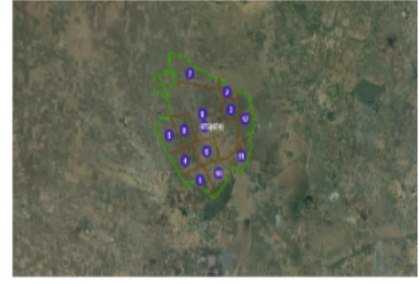

3. வாக்குச் சாவடியின் விவரங்கள்

<p>வாக்குச் சாவடியின் எண் மற்றும் பெயர் :</p> <p>78 - ஊராட்சி ஒன்றிய நடுநிலைப்பள்ளி, , கிழக்குகட்டிடம்,வடக்குபகுதி, விராமறிச்சன்பட்டி</p> <p>வாக்குச் சாவடியின் முகவரி :</p> <p>ஊராட்சி ஒன்றிய நடுநிலைப்பள்ளி, , கிழக்குகட்டிடம்,வடக்குபகுதி, விராமறிச்சன்பட்டி</p>	<p>வாக்குச் சாவடியின் வகைப்பாடு (ஆண்/பெண்/பொது)</p>	<p>பொது</p>
	<p>துணை வாக்குச் சாவடிகளின் எண்ணிக்கை :</p>	<p>0</p>

4. வாக்காளர்களின் எண்ணிக்கை

தொடங்கும்	முடியும்	நிகர வாக்காளர்களின் எண்ணிக்கை
-----------	----------	-------------------------------

வரிசை எண்	வரிசை எண்.	ஆண்	பெண்	மூன்றாம் பாலினம்	மொத்தம்
1	989	515	469	0	984

வாக்காளர் பதிவு அலுவலரின்
கையொப்பம்

Nazri Naksha

Google Map View

Polling Station Building Front View

Polling Station Front View

Cad View

Key MAP View

சட்டமன்றத் தொகுதியின் எண் மற்றும் பெயர் : 212-முதுகுளத்தூர்
பிரிவு எண் மற்றும் பெயர் - 1-திம்மநாதபுரம் (வ.கி) மற்றும் (ஊ), ஒக்கரை நாயக்கர் தெரு வார்டு 3