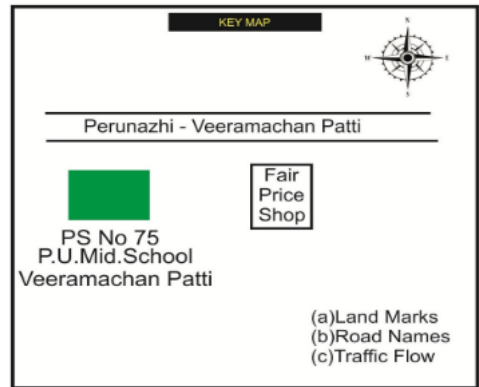

வாக்காளர் பதிவு அலுவலரின்
கையொப்பம்

Nazri Naksha

Google Map View

Polling Station Building Front View

Polling Station Front View

Cad View

Key MAP View

சட்டமன்றத் தொகுதியின் எண் மற்றும் பெயர் : 212-முதுகுளத்தூர்
பிரிவு எண் மற்றும் பெயர் - 1-திம்மநாதபுரம் (வ.கி) மற்றும் (ஊ), ஒக்கரை நாயக்கர் தெரு வார்டு 3