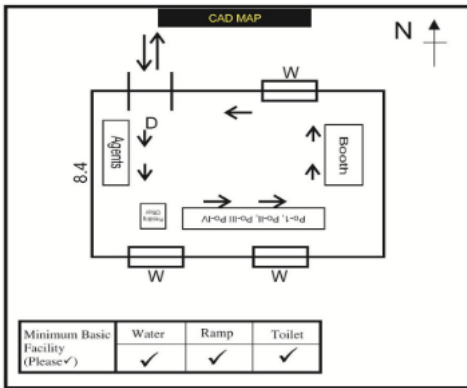

வாக்காளர் பதிவு அலுவலரின்
கையொப்பம்

Nazri Naksha

Google Map View

Polling Station Building Front View

Polling Station Front View

Cad View

Key MAP View

சட்டமன்றத் தொகுதியின் எண் மற்றும் பெயர் : 212-முதுகுளத்தூர்
பிரிவு எண் மற்றும் பெயர் - 1-திம்மநாதபுரம் (வ.கி) மற்றும் (ஊ), ஒக்கரை நாயக்கர் தெரு வார்டு 3