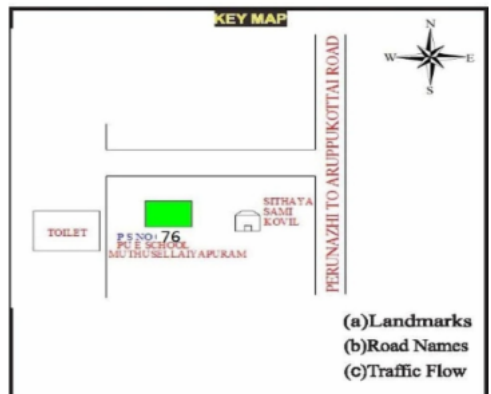

Key MAP View