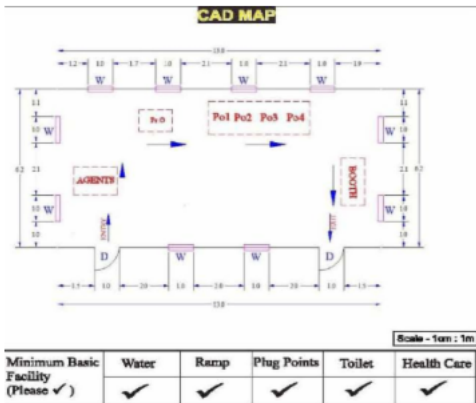

Google Map View

Polling Station Building Front View

Polling Station Front View

Cad View

Key MAP View

1 பெயர் : ஜெயலட்சுமி - கணவர் பெயர்: சென்னையா - வீட்டு எண் : 1 வயது : 71 பாலினம் : பெண்	WMP1349802 Photo is available	2 பெயர் : மகேந்திரன் - தந்தையின் பெயர்: சென்னையா - வீட்டு எண் : 1 வயது : 49 பாலினம் : ஆண்	JKS1219195 Photo is available	3 பெயர் : முருகேஸ்வரி - கணவர் பெயர்: மகேந்திரன் - வீட்டு எண் : 1-2 வயது : 40 பாலினம் : பெண்	WMP0320192 Photo is available
4 பெயர் : ராஜலட்சுமி - தாயின் பெயர்: நாகரத்தினம் - வீட்டு எண் : 1/2 வயது : 37 பாலினம் : பெண்	WMP0470948 Photo is available	5 பெயர் : வாசுதேவன் தந்தையின் பெயர்: அழகுமுனிஸ்வரன் வீட்டு எண் : 1/2 வயது : 23 பாலினம் : ஆண்	WMP2245090 Photo is available	6 பெயர் : அபிநயா தந்தையின் பெயர்: மகேந்திரன் வீட்டு எண் : 1/2 வயது : 21 பாலினம் : பெண்	WMP2479657 Photo is available
7 பெயர் : மகாலட்சுமி தந்தையின் பெயர்: மகேந்திரன் வீட்டு எண் : 1/2 வயது : 19 பாலினம் : பெண்	WMP2604437 Photo is available	8 பெயர் : வினோத்குமார் தந்தையின் பெயர்: அழகர்சாமி வீட்டு எண் : 1/3 வயது : 25 பாலினம் : ஆண்	WMP2186831 Photo is available	9 பெயர் : ரமேஷ் தந்தையின் பெயர்: அழகர்சாமி வீட்டு எண் : 1/3 வயது : 22 பாலினம் : ஆண்	WMP2368819 Photo is available
10 பெயர் : மலையரசி கணவர் பெயர்: கிருஷ்ணன் வீட்டு எண் : 1/10 வயது : 23 பாலினம் : பெண்	WMP2358406 Photo is available	11 பெயர் : செல்வராணி தந்தையின் பெயர்: முத்துமாரி வீட்டு எண் : 1/11 வயது : 24 பாலினம் : பெண்	WMP2245082 Photo is available	12 பெயர் : அய்யர்க்காள் கணவர் பெயர்: முருகன் வீட்டு எண் : 1/11 (1) வயது : 26 பாலினம் : பெண்	WMP2245132 Photo is available
13 பெயர் : கோமு மா கணவர் பெயர்: இராஜன் வீட்டு எண் : 1/11C வயது : 31 பாலினம் : பெண்	TWX0787952 Photo is available	14 பெயர் : மணிமேகலை கணவர் பெயர்: முருகன் வீட்டு எண் : 1/16 வயது : 32 பாலினம் : பெண்	WMP2546034 Photo is available	15 பெயர் : குமரவேல் பெருமாள் - தந்தையின் பெயர்: இராமசாமி - வீட்டு எண் : 1-18 வயது : 52 பாலினம் : ஆண்	JKS0919415 Photo is available
16 பெயர் : பேபி தந்தையின் பெயர்: சுமராவேல்பெருமல வீட்டு எண் : 1/18 வயது : 22 பாலினம் : பெண்	WMP2390177 Photo is available	17 பெயர் : இராமலட்சுமி தந்தையின் பெயர்: குமரவேல்பெருமாள் வீட்டு எண் : 1/18 வயது : 19 பாலினம் : பெண்	WMP2614709 Photo is available	18 பெயர் : ஹேமலதா தந்தையின் பெயர்: தங்கராஜ் வீட்டு எண் : 1/23-1 வயது : 35 பாலினம் : பெண்	WMP2245306 Photo is available
19 பெயர் : குறிஞ்சிவேந்தன் தந்தையின் பெயர்: ராஜேஷ்கண்ணன் வீட்டு எண் : 1/25 வயது : 24 பாலினம் : ஆண்	WMP2186849 Photo is available	20 பெயர் : ராகவேந்திரன் தந்தையின் பெயர்: ராஜேஷ்கண்ணன் வீட்டு எண் : 1/25 வயது : 22 பாலினம் : ஆண்	WMP2368827 Photo is available	21 பெயர் : மதன்ஈஸ்வரன் தந்தையின் பெயர்: அழகுமுனிஸ்வரன் வீட்டு எண் : 1/25 வயது : 22 பாலினம் : ஆண்	WMP2368835 Photo is available
22 பெயர் : ஜெயகிருஷ்ணன் தந்தையின் பெயர்: கார்த்திகேயன் வீட்டு எண் : 1/27 வயது : 25 பாலினம் : ஆண்	WMP2245199 Photo is available	23 பெயர் : தர்ஷினி பிரியா தந்தையின் பெயர்: கார்த்திகேயன் வீட்டு எண் : 1/27 வயது : 24 பாலினம் : பெண்	WMP2358414 Photo is available	24 பெயர் : செல்வி தந்தையின் பெயர்: பாண்டி வீட்டு எண் : 1/28 வயது : 24 பாலினம் : பெண்	WMP2347672 Photo is available
25 பெயர் : உமாமகேஸ்வரி தந்தையின் பெயர்: முருகன் வீட்டு எண் : 1-29 வயது : 27 பாலினம் : பெண்	WMP2223709 Photo is available	26 பெயர் : சக்திவேல் செந்தில்குமார் தந்தையின் பெயர்: செந்தில்குமார் வீட்டு எண் : 1/29(1) வயது : 21 பாலினம் : ஆண்	WMP2393528 Photo is available	27 பெயர் : வெள்ளையம்மாள் தந்தையின் பெயர்: பெருமாள் - வீட்டு எண் : 1/31-ஏ வயது : 29 பாலினம் : பெண்	WAO0800136 Photo is available
28 பெயர் : முருகேஸ்வரி கணவர் பெயர்: முருகவேலராஜ் வீட்டு எண் : 1/32 வயது : 38 பாலினம் : பெண்	WMP2245272 Photo is available	29 பெயர் : ராஜகுமாரி - தந்தையின் பெயர்: மாச்சன் - வீட்டு எண் : 1/32 வயது : 38 பாலினம் : பெண்	WMP0261685 Photo is available	30 பெயர் : மூவேந்திரன் தாயின் பெயர்: விமலா வீட்டு எண் : 1/32(1) வயது : 21 பாலினம் : ஆண்	WMP2453173 Photo is available