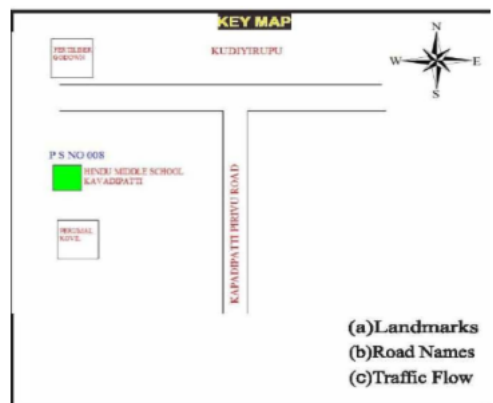

Google Map View

Polling Station Building Front View

Polling Station Front View

Cad View

Key MAP View

1 பெயர் : ஜெயலட்சுமி - கணவர் பெயர்: சென்னையா - வீட்டு எண் : 1 வயது : 71 பாலினம் : பெண்	WMP1349802 Photo is available	2 பெயர் : மகேந்திரன் - தந்தையின் பெயர்: சென்னையா - வீட்டு எண் : 1 வயது : 49 பாலினம் : ஆண்	JKS1219195 Photo is available	3 பெயர் : முருகேஸ்வரி - கணவர் பெயர்: மகேந்திரன் - வீட்டு எண் : 1-2 வயது : 40 பாலினம் : பெண்	WMP0320192 Photo is available
4 பெயர் : ராஜலட்சுமி - தாயின் பெயர்: நாகரத்தினம் - வீட்டு எண் : 1/2 வயது : 37 பாலினம் : பெண்	WMP0470948 Photo is available	5 பெயர் : வாசுதேவன் தந்தையின் பெயர்: அழகுமுனிஸ்வரன் வீட்டு எண் : 1/2 வயது : 23 பாலினம் : ஆண்	WMP2245090 Photo is available	6 பெயர் : அபிநயா தந்தையின் பெயர்: மகேந்திரன் வீட்டு எண் : 1/2 வயது : 21 பாலினம் : பெண்	WMP2479657 Photo is available
7 பெயர் : மகாலட்சுமி தந்தையின் பெயர்: மகேந்திரன் வீட்டு எண் : 1/2 வயது : 19 பாலினம் : பெண்	WMP2604437 Photo is available	8 பெயர் : வினோத்குமார் தந்தையின் பெயர்: அழகர்சாமி வீட்டு எண் : 1/3 வயது : 25 பாலினம் : ஆண்	WMP2186831 Photo is available	9 பெயர் : ரமேஷ் தந்தையின் பெயர்: அழகர்சாமி வீட்டு எண் : 1/3 வயது : 22 பாலினம் : ஆண்	WMP2368819 Photo is available
10 பெயர் : மலையரசி கணவர் பெயர்: கிருஷ்ணன் வீட்டு எண் : 1/10 வயது : 23 பாலினம் : பெண்	WMP2358406 Photo is available	11 பெயர் : செல்வராணி தந்தையின் பெயர்: முத்துமாரி வீட்டு எண் : 1/11 வயது : 24 பாலினம் : பெண்	WMP2245082 Photo is available	12 பெயர் : அய்யர்க்காள் கணவர் பெயர்: முருகன் வீட்டு எண் : 1/11 (1) வயது : 26 பாலினம் : பெண்	WMP2245132 Photo is available
13 பெயர் : கோமு மா கணவர் பெயர்: இராஜன் வீட்டு எண் : 1/11C வயது : 31 பாலினம் : பெண்	TWX0787952 Photo is available	14 பெயர் : மணிமேகலை கணவர் பெயர்: முருகன் வீட்டு எண் : 1/16 வயது : 32 பாலினம் : பெண்	WMP2546034 Photo is available	15 பெயர் : குமரவேல் பெருமாள் - தந்தையின் பெயர்: இராமசாமி - வீட்டு எண் : 1-18 வயது : 52 பாலினம் : ஆண்	JKS0919415 Photo is available
16 பெயர் : பேபி தந்தையின் பெயர்: சுமராவேல்பெருமல வீட்டு எண் : 1/18 வயது : 22 பாலினம் : பெண்	WMP2390177 Photo is available	17 பெயர் : இராமலட்சுமி தந்தையின் பெயர்: குமரவேல்பெருமாள் வீட்டு எண் : 1/18 வயது : 19 பாலினம் : பெண்	WMP2614709 Photo is available	18 பெயர் : ஹேமலதா தந்தையின் பெயர்: தங்கராஜ் வீட்டு எண் : 1/23-1 வயது : 35 பாலினம் : பெண்	WMP2245306 Photo is available
19 பெயர் : குறிஞ்சிவேந்தன் தந்தையின் பெயர்: ராஜேஷ்கண்ணன் வீட்டு எண் : 1/25 வயது : 24 பாலினம் : ஆண்	WMP2186849 Photo is available	20 பெயர் : ராகவேந்திரன் தந்தையின் பெயர்: ராஜேஷ்கண்ணன் வீட்டு எண் : 1/25 வயது : 22 பாலினம் : ஆண்	WMP2368827 Photo is available	21 பெயர் : மதன்ஈஸ்வரன் தந்தையின் பெயர்: அழகுமுனிஸ்வரன் வீட்டு எண் : 1/25 வயது : 22 பாலினம் : ஆண்	WMP2368835 Photo is available
22 பெயர் : ஜெயகிருஷ்ணன் தந்தையின் பெயர்: கார்த்திகேயன் வீட்டு எண் : 1/27 வயது : 25 பாலினம் : ஆண்	WMP2245199 Photo is available	23 பெயர் : தர்ஷினி பிரியா தந்தையின் பெயர்: கார்த்திகேயன் வீட்டு எண் : 1/27 வயது : 24 பாலினம் : பெண்	WMP2358414 Photo is available	24 பெயர் : செல்வி தந்தையின் பெயர்: பாண்டி வீட்டு எண் : 1/28 வயது : 24 பாலினம் : பெண்	WMP2347672 Photo is available
25 பெயர் : உமாமகேஸ்வரி தந்தையின் பெயர்: முருகன் வீட்டு எண் : 1-29 வயது : 27 பாலினம் : பெண்	WMP2223709 Photo is available	26 பெயர் : சக்திவேல் செந்தில்குமார் தந்தையின் பெயர்: செந்தில்குமார் வீட்டு எண் : 1/29(1) வயது : 21 பாலினம் : ஆண்	WMP2393528 Photo is available	27 பெயர் : வெள்ளையம்மாள் தந்தையின் பெயர்: பெருமாள் - வீட்டு எண் : 1/31-ஏ வயது : 29 பாலினம் : பெண்	WAO0800136 Photo is available
28 பெயர் : முருகேஸ்வரி கணவர் பெயர்: முருகவேலராஜ் வீட்டு எண் : 1/32 வயது : 38 பாலினம் : பெண்	WMP2245272 Photo is available	29 பெயர் : ராஜகுமாரி - தந்தையின் பெயர்: மாச்சன் - வீட்டு எண் : 1/32 வயது : 38 பாலினம் : பெண்	WMP0261685 Photo is available	30 பெயர் : மூவேந்திரன் தாயின் பெயர்: விமலா வீட்டு எண் : 1/32(1) வயது : 21 பாலினம் : ஆண்	WMP2453173 Photo is available