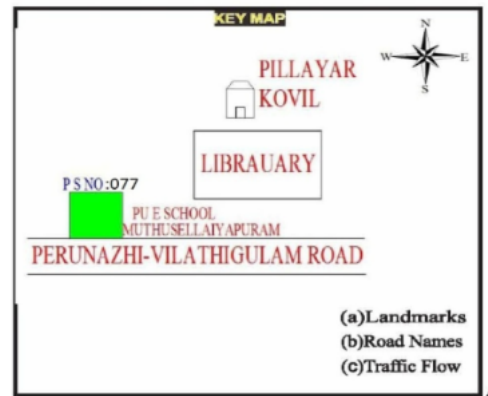

Cad View

Key MAP View