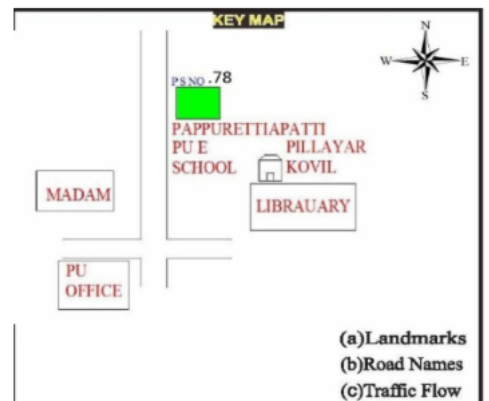

Google Map View

Polling Station Building Front View

Polling Station Front View

Cad View

Key MAP View

1	WMP0261842	பெயர் : ராமலட்சுமி - கணவர் பெயர்: ராமசாமி - வீட்டு எண் : 1 வயது : 55 பாலினம் : பெண்	Photo is available	2	WMP0261834	பெயர் : முருகன் - தந்தையின் பெயர்: சத்தூர்சங்கர் - வீட்டு எண் : 1 வயது : 35 பாலினம் : ஆண்	Photo is available	3	WMP0785071	பெயர் : சுப்புலட்சுமி - கணவர் பெயர்: மாரிச்சாமி - வீட்டு எண் : 1 வயது : 31 பாலினம் : பெண்	Photo is available
4	WMP2263507	பெயர் : பிரியதர்ஷினி தந்தையின் பெயர்: ராமச்சந்திரன் வீட்டு எண் : 1/3 வயது : 24 பாலினம் : பெண்	Photo is available	5	WMP0885939	பெயர் : ராமச்சந்திரன் - தந்தையின் பெயர்: வெங்கடாசலபெருமாள் - வீட்டு எண் : 1-4 வயது : 49 பாலினம் : ஆண்	Photo is available	6	WMP0535401	பெயர் : அழகர்சாமி - தந்தையின் பெயர்: சின்னத்தண்டராமன் - வீட்டு எண் : 1-4 வயது : 42 பாலினம் : ஆண்	Photo is available
7	WMP0425603	பெயர் : ஜெயலட்சுமி - கணவர் பெயர்: ராமச்சந்திரன் - வீட்டு எண் : 1-4 வயது : 41 பாலினம் : பெண்	Photo is available	8	WMP2263523	பெயர் : அருணாதேவி தந்தையின் பெயர்: ஜெயகுமார் வீட்டு எண் : 1/5 வயது : 26 பாலினம் : பெண்	Photo is available	9	WMP0535419	பெயர் : ஜமுனா - கணவர் பெயர்: மாரிச்சாமி - வீட்டு எண் : 1-7 வயது : 45 பாலினம் : பெண்	Photo is available
10	WMP0643833	பெயர் : கோணப்பன் - தந்தையின் பெயர்: ராமக்காள் - வீட்டு எண் : 1-9 வயது : 32 பாலினம் : ஆண்	Photo is available	11	WMP1207984	பெயர் : பொன்னுருகன் தந்தையின் பெயர்: ஆயிரராமு வீட்டு எண் : 1/10 வயது : 27 பாலினம் : ஆண்	Photo is available	12	WMP0425645	பெயர் : சித்தையன் - தந்தையின் பெயர்: வேல்ச்சாமி - வீட்டு எண் : 1-13 வயது : 45 பாலினம் : ஆண்	Photo is available
13	WMP0885905	பெயர் : சாந்தி - கணவர் பெயர்: சித்தையன் - வீட்டு எண் : 1-13 வயது : 35 பாலினம் : பெண்	Photo is available	14	WMP0425439	பெயர் : மாரியம்மாள் - கணவர் பெயர்: ராமகுமார் - வீட்டு எண் : 1-16 வயது : 41 பாலினம் : பெண்	Photo is available	15	WMP0338301	பெயர் : குமார் - தந்தையின் பெயர்: சண்முகராஜ் - வீட்டு எண் : 1-19 வயது : 34 பாலினம் : ஆண்	Photo is available
16	WMP2263671	பெயர் : சத்தியபிரியா தந்தையின் பெயர்: சண்முகராஜ் வீட்டு எண் : 1/19 வயது : 24 பாலினம் : பெண்	Photo is available	17	WMP0535435	பெயர் : ஆயிரராமு - தந்தையின் பெயர்: முத்தையா கவுண்டர் - வீட்டு எண் : 1-20 வயது : 55 பாலினம் : ஆண்	Photo is available	18	JKS0962175	பெயர் : ஆவுடைத்தாய் - கணவர் பெயர்: ஆயிரராமு - வீட்டு எண் : 1-20 வயது : 47 பாலினம் : பெண்	Photo is available
19	WMP0535468	பெயர் : தீத்துமல்லு - தந்தையின் பெயர்: வெள்ளைச்சாமி கவுண்டர் - வீட்டு எண் : 1-24 வயது : 71 பாலினம் : ஆண்	Photo is available	20	WMP2463586	பெயர் : க. முத்துப்பிரியா காளிதாஸ் தந்தையின் பெயர்: காளிதாஸ் வீட்டு எண் : 1/24 வயது : 21 பாலினம் : பெண்	Photo is available	21	WMP0785170	பெயர் : சிவமுத்துவேல் - தந்தையின் பெயர்: ராமசாமி - வீட்டு எண் : 1-26 வயது : 47 பாலினம் : ஆண்	Photo is available
22	JKS1249283	பெயர் : கோணம்மாள் - கணவர் பெயர்: சிவமுத்துவேல் - வீட்டு எண் : 1-27 வயது : 44 பாலினம் : பெண்	Photo is available	23	WMP0571091	பெயர் : ராஜலட்சுமி - தந்தையின் பெயர்: அழகுள்ளையார் வீட்டு எண் : 1-27 வயது : 32 பாலினம் : பெண்	Photo is available	24	WMP0425553	பெயர் : ராமசாமி - தந்தையின் பெயர்: சந்திரமல்லு - வீட்டு எண் : 1-30 வயது : 75 பாலினம் : ஆண்	Photo is available
25	WMP0425546	பெயர் : மாரியம்மாள் - கணவர் பெயர்: ராமசாமி - வீட்டு எண் : 1-30 வயது : 61 பாலினம் : பெண்	Photo is available	26	WMP0425561	பெயர் : ரமேஷ் - தந்தையின் பெயர்: ராமசாமி - வீட்டு எண் : 1-30 வயது : 34 பாலினம் : ஆண்	Photo is available	27	WMP1026350	பெயர் : செல்வராமச்சுத்தி - தந்தையின் பெயர்: ராமசாமி - வீட்டு எண் : 1-30 வயது : 29 பாலினம் : ஆண்	Photo is available
28	WMP1523778	பெயர் : கோணம்மாள் - கணவர் பெயர்: ராமசாமி - வீட்டு எண் : 1-33 வயது : 64 பாலினம் : பெண்	Photo is available	29	WMP0535476	பெயர் : இராமகுமார் - தந்தையின் பெயர்: கொண்டு கவுண்டர் - வீட்டு எண் : 1-35 வயது : 32 பாலினம் : ஆண்	Photo is available	30	WMP0785238	பெயர் : அய்யரண்ணன் - தந்தையின் பெயர்: குருசாமி - வீட்டு எண் : 1-37 வயது : 67 பாலினம் : ஆண்	Photo is available