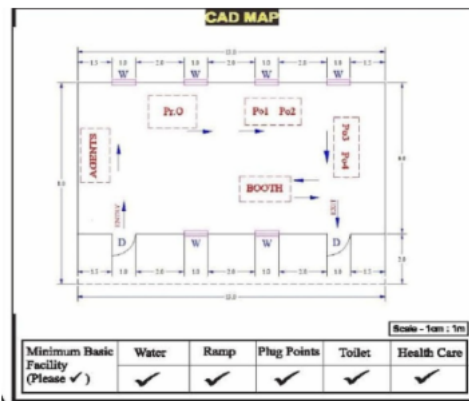

Google Map View

Polling Station Building Front View

Polling Station Front View

Cad View

Key MAP View

1	WMP0261842	பெயர் : ராமலட்சுமி - கணவர் பெயர்: ராமசாமி - வீட்டு எண் : 1 வயது : 55 பாலினம் : பெண்	Photo is available	2	WMP0261834	பெயர் : முருகன் - தந்தையின் பெயர்: சத்தூர்சங்கர் - வீட்டு எண் : 1 வயது : 35 பாலினம் : ஆண்	Photo is available	3	WMP0785071	பெயர் : சுப்புலட்சுமி - கணவர் பெயர்: மாரிச்சாமி - வீட்டு எண் : 1 வயது : 31 பாலினம் : பெண்	Photo is available
4	WMP2263507	பெயர் : பிரியதர்ஷினி தந்தையின் பெயர்: ராமச்சந்திரன் வீட்டு எண் : 1/3 வயது : 24 பாலினம் : பெண்	Photo is available	5	WMP0885939	பெயர் : ராமச்சந்திரன் - தந்தையின் பெயர்: வெங்கடாசலபெருமாள் - வீட்டு எண் : 1-4 வயது : 49 பாலினம் : ஆண்	Photo is available	6	WMP0535401	பெயர் : அழகர்சாமி - தந்தையின் பெயர்: சின்னத்தண்டராமன் - வீட்டு எண் : 1-4 வயது : 42 பாலினம் : ஆண்	Photo is available
7	WMP0425603	பெயர் : ஜெயலட்சுமி - கணவர் பெயர்: ராமச்சந்திரன் - வீட்டு எண் : 1-4 வயது : 41 பாலினம் : பெண்	Photo is available	8	WMP2263523	பெயர் : அருணாதேவி தந்தையின் பெயர்: ஜெயகுமார் வீட்டு எண் : 1/5 வயது : 26 பாலினம் : பெண்	Photo is available	9	WMP0535419	பெயர் : ஜமுனா - கணவர் பெயர்: மாரிச்சாமி - வீட்டு எண் : 1-7 வயது : 45 பாலினம் : பெண்	Photo is available
10	WMP0643833	பெயர் : கோணப்பன் - தந்தையின் பெயர்: ராமக்காள் - வீட்டு எண் : 1-9 வயது : 32 பாலினம் : ஆண்	Photo is available	11	WMP1207984	பெயர் : பொன்னுருகன் தந்தையின் பெயர்: ஆயிரராமு வீட்டு எண் : 1/10 வயது : 27 பாலினம் : ஆண்	Photo is available	12	WMP0425645	பெயர் : சித்தையன் - தந்தையின் பெயர்: வேல்ச்சாமி - வீட்டு எண் : 1-13 வயது : 45 பாலினம் : ஆண்	Photo is available
13	WMP0885905	பெயர் : சாந்தி - கணவர் பெயர்: சித்தையன் - வீட்டு எண் : 1-13 வயது : 35 பாலினம் : பெண்	Photo is available	14	WMP0425439	பெயர் : மாரியம்மாள் - கணவர் பெயர்: ராமகுமார் - வீட்டு எண் : 1-16 வயது : 41 பாலினம் : பெண்	Photo is available	15	WMP0338301	பெயர் : குமார் - தந்தையின் பெயர்: சண்முகராஜ் - வீட்டு எண் : 1-19 வயது : 34 பாலினம் : ஆண்	Photo is available
16	WMP2263671	பெயர் : சத்தியபிரியா தந்தையின் பெயர்: சண்முகராஜ் வீட்டு எண் : 1/19 வயது : 24 பாலினம் : பெண்	Photo is available	17	WMP0535435	பெயர் : ஆயிரராமு - தந்தையின் பெயர்: முத்தையா கவுண்டர் - வீட்டு எண் : 1-20 வயது : 55 பாலினம் : ஆண்	Photo is available	18	JKS0962175	பெயர் : ஆவுடைத்தாய் - கணவர் பெயர்: ஆயிரராமு - வீட்டு எண் : 1-20 வயது : 47 பாலினம் : பெண்	Photo is available
19	WMP0535468	பெயர் : தீத்துமல்லு - தந்தையின் பெயர்: வெள்ளைச்சாமி கவுண்டர் - வீட்டு எண் : 1-24 வயது : 71 பாலினம் : ஆண்	Photo is available	20	WMP2463586	பெயர் : க. முத்துப்பிரியா காளிதாஸ் தந்தையின் பெயர்: காளிதாஸ் வீட்டு எண் : 1/24 வயது : 21 பாலினம் : பெண்	Photo is available	21	WMP0785170	பெயர் : சிவமுத்துவேல் - தந்தையின் பெயர்: ராமசாமி - வீட்டு எண் : 1-26 வயது : 47 பாலினம் : ஆண்	Photo is available
22	JKS1249283	பெயர் : கோணம்மாள் - கணவர் பெயர்: சிவமுத்துவேல் - வீட்டு எண் : 1-27 வயது : 44 பாலினம் : பெண்	Photo is available	23	WMP0571091	பெயர் : ராஜலட்சுமி - தந்தையின் பெயர்: அழகுள்ளையார் வீட்டு எண் : 1-27 வயது : 32 பாலினம் : பெண்	Photo is available	24	WMP0425553	பெயர் : ராமசாமி - தந்தையின் பெயர்: சந்திரமல்லு - வீட்டு எண் : 1-30 வயது : 75 பாலினம் : ஆண்	Photo is available
25	WMP0425546	பெயர் : மாரியம்மாள் - கணவர் பெயர்: ராமசாமி - வீட்டு எண் : 1-30 வயது : 61 பாலினம் : பெண்	Photo is available	26	WMP0425561	பெயர் : ரமேஷ் - தந்தையின் பெயர்: ராமசாமி - வீட்டு எண் : 1-30 வயது : 34 பாலினம் : ஆண்	Photo is available	27	WMP1026350	பெயர் : செல்வராமச்சுத்தி - தந்தையின் பெயர்: ராமசாமி - வீட்டு எண் : 1-30 வயது : 29 பாலினம் : ஆண்	Photo is available
28	WMP1523778	பெயர் : கோணம்மாள் - கணவர் பெயர்: ராமசாமி - வீட்டு எண் : 1-33 வயது : 64 பாலினம் : பெண்	Photo is available	29	WMP0535476	பெயர் : இராமகுமார் - தந்தையின் பெயர்: கொண்டு கவுண்டர் - வீட்டு எண் : 1-35 வயது : 32 பாலினம் : ஆண்	Photo is available	30	WMP0785238	பெயர் : அய்யரண்ணன் - தந்தையின் பெயர்: குருசாமி - வீட்டு எண் : 1-37 வயது : 67 பாலினம் : ஆண்	Photo is available