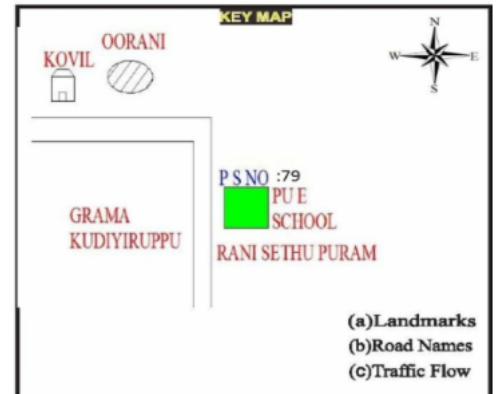

Google Map View

Polling Station Building Front View

Polling Station Front View

Cad View

Key MAP View

1 பெயர் : பகவதி ஆறுமுகபாண்டியன் கணவர் பெயர்: ஆறுமுகபாண்டியன் கே வீட்டு எண் : 13 வயது : 42 பாலினம் : பெண்	WMP2499820 Photo is available	2 பெயர் : வைரசெல்வம் தந்தையின் பெயர்: முத்துபாண்டியன் வீட்டு எண் : 1 வயது : 24 பாலினம் : ஆண்	WMP2263929 Photo is available	3 பெயர் : உதயவேல் தந்தையின் பெயர்: சித்தையன் வீட்டு எண் : 1/37 வயது : 24 பாலினம் : ஆண்	WMP2314565 Photo is available
4 பெயர் : மாரிச்சாமி - தந்தையின் பெயர்: லட்சுமணன் - வீட்டு எண் : 2 வயது : 54 பாலினம் : ஆண்	WMP1536531 Photo is available	5 பெயர் : சண்முகலட்சுமி - கணவர் பெயர்: மாரிச்சாமி - வீட்டு எண் : 2 வயது : 53 பாலினம் : பெண்	WMP1536549 Photo is available	6 பெயர் : கருப்பசாமி - தந்தையின் பெயர்: பாண்டித்தேவர் - வீட்டு எண் : 3 வயது : 66 பாலினம் : ஆண்	WMP1536556 Photo is available
7 பெயர் : இருளப்பாண்டியன் - தந்தையின் பெயர்: பாண்டித்தேவர் - வீட்டு எண் : 3 வயது : 62 பாலினம் : ஆண்	WMP1536564 Photo is available	8 பெயர் : பாக்கியலட்சுமி - கணவர் பெயர்: கருப்பசாமி - வீட்டு எண் : 3 வயது : 58 பாலினம் : பெண்	WMP1536572 Photo is available	9 பெயர் : இராமலெட்சுமி - கணவர் பெயர்: இருளப்பாண்டியன் - வீட்டு எண் : 3 வயது : 56 பாலினம் : பெண்	WMP1536580 Photo is available
10 பெயர் : செந்திலாண்டவர் - தந்தையின் பெயர்: பாண்டித்தேவர் - வீட்டு எண் : 3 வயது : 54 பாலினம் : ஆண்	WMP1536598 Photo is available	11 பெயர் : இராஜேஸ்வரி - கணவர் பெயர்: செந்திலாண்டவர் - வீட்டு எண் : 3 வயது : 49 பாலினம் : பெண்	JKS1147255 Photo is available	12 பெயர் : ஆறுமுகப்பாண்டியன் - தந்தையின் பெயர்: கருப்பசாமி - வீட்டு எண் : 3 வயது : 44 பாலினம் : ஆண்	JKS1147248 Photo is available
S 13 பெயர் : பேச்சியம்மாள் தந்தையின் பெயர்: மாரிச்சாமி - வீட்டு எண் : 3-2 வயது : 31 பாலினம் : பெண்	WMP1026582 Photo is available	S 14 பெயர் : காளீஸ்வரி தந்தையின் பெயர்: மாரிச்சாமி - வீட்டு எண் : 3-2 வயது : 29 பாலினம் : பெண்	WMP1026574 Photo is available	15 பெயர் : காளீஸ்வரன் - தந்தையின் பெயர்: மாரிச்சாமி - வீட்டு எண் : 3-2 வயது : 28 பாலினம் : ஆண்	WMP1099571 Photo is available
16 பெயர் : சரஸ்வதி - கணவர் பெயர்: பாண்டியன் - வீட்டு எண் : 3-10 வயது : 61 பாலினம் : பெண்	WMP0938043 Photo is available	17 பெயர் : முத்தமிழ்ச்செல்வன் - தந்தையின் பெயர்: பரசுராமன் - வீட்டு எண் : 3-10 வயது : 52 பாலினம் : ஆண்	WMP1026533 Photo is available	18 பெயர் : பொன்னம்மாள் - கணவர் பெயர்: முத்தமிழ்ச்செல்வன் - வீட்டு எண் : 3-11 வயது : 44 பாலினம் : பெண்	WMP0571422 Photo is available
19 பெயர் : சண்முகப்பாண்டியன் - தந்தையின் பெயர்: கருப்பசாமி - வீட்டு எண் : 3-14 வயது : 39 பாலினம் : ஆண்	WMP0649632 Photo is available	20 பெயர் : சுதர்சன் எஸ் தாயின் பெயர்: வளர்மதி எஸ் வீட்டு எண் : 3/18 வயது : 19 பாலினம் : ஆண்	WMP2629830 Photo is available	21 பெயர் : லெட்சுமணப்பெருமாள் - தந்தையின் பெயர்: குமாரசுவாயப்பரெட்டியார் - வீட்டு எண் : 3-22 வயது : 52 பாலினம் : ஆண்	WMP0674408 Photo is available
22 பெயர் : வேல்மணி - கணவர் பெயர்: அருள்செல்வன் - வீட்டு எண் : 3-91 வயது : 39 பாலினம் : பெண்	WMP0026286 Photo is available	23 பெயர் : மாயக்கண்ணன் - தந்தையின் பெயர்: இருளப்பாண்டி - வீட்டு எண் : 3-100 வயது : 31 பாலினம் : ஆண்	WMP1026541 Photo is available	24 பெயர் : பவானி - தந்தையின் பெயர்: செந்தில் ஆண்டவர் - வீட்டு எண் : 3-105 வயது : 29 பாலினம் : பெண்	WMP1026590 Photo is available
25 பெயர் : முத்துராமன் - தந்தையின் பெயர்: குமாரசாமி - வீட்டு எண் : 3/122 வயது : 47 பாலினம் : ஆண்	WWQ0725580 Photo is available	26 பெயர் : ஜெயபுத் தந்தையின் பெயர்: பாலகிருஷ்ணன் வீட்டு எண் : 4-73 வயது : 25 பாலினம் : பெண்	WMP1310580 Photo is available	27 பெயர் : மகேஷ் தந்தையின் பெயர்: பெருமாள் வீட்டு எண் : 4/82 வயது : 26 பாலினம் : பெண்	WMP1242320 Photo is available
28 பெயர் : முனியசாமி தந்தையின் பெயர்: ஓவன் வீட்டு எண் : 4/84 வயது : 27 பாலினம் : ஆண்	WMP1242312 Photo is available	29 பெயர் : சதீஷ் குமார் தந்தையின் பெயர்: கந்தசாமி வீட்டு எண் : 4/94 வயது : 48 பாலினம் : ஆண்	WMP1208040 Photo is available	30 பெயர் : மாரிச்சாமி - தந்தையின் பெயர்: பெரியகருப்பன் - வீட்டு எண் : 4-137 வயது : 42 பாலினம் : ஆண்	WMP0674325 Photo is available