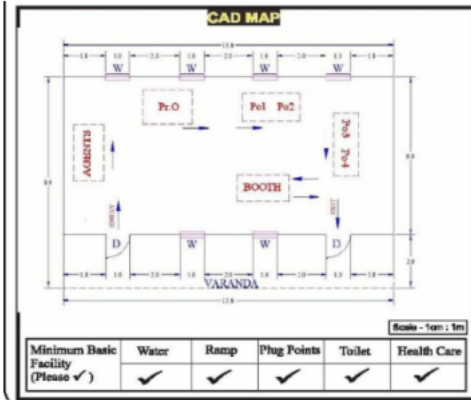

Google Map View

Polling Station Building Front View

Polling Station Front View

Cad View

Key MAP View

1 பெயர் : பகவதி ஆறுமுகபாண்டியன் கணவர் பெயர்: ஆறுமுகபாண்டியன் கே வீட்டு எண் : 13 வயது : 42 பாலினம் : பெண்	WMP2499820 Photo is available	2 பெயர் : வைரசெல்வம் தந்தையின் பெயர்: முத்துபாண்டியன் வீட்டு எண் : 1 வயது : 24 பாலினம் : ஆண்	WMP2263929 Photo is available	3 பெயர் : உதயவேல் தந்தையின் பெயர்: சித்தையன் வீட்டு எண் : 1/37 வயது : 24 பாலினம் : ஆண்	WMP2314565 Photo is available
4 பெயர் : மாரிச்சாமி - தந்தையின் பெயர்: லட்சுமணன் - வீட்டு எண் : 2 வயது : 54 பாலினம் : ஆண்	WMP1536531 Photo is available	5 பெயர் : சண்முகலட்சுமி - கணவர் பெயர்: மாரிச்சாமி - வீட்டு எண் : 2 வயது : 53 பாலினம் : பெண்	WMP1536549 Photo is available	6 பெயர் : கருப்பசாமி - தந்தையின் பெயர்: பாண்டித்தேவர் - வீட்டு எண் : 3 வயது : 66 பாலினம் : ஆண்	WMP1536556 Photo is available
7 பெயர் : இருளப்பாண்டியன் - தந்தையின் பெயர்: பாண்டித்தேவர் - வீட்டு எண் : 3 வயது : 62 பாலினம் : ஆண்	WMP1536564 Photo is available	8 பெயர் : பாக்கியலட்சுமி - கணவர் பெயர்: கருப்பசாமி - வீட்டு எண் : 3 வயது : 58 பாலினம் : பெண்	WMP1536572 Photo is available	9 பெயர் : இராமலெட்சுமி - கணவர் பெயர்: இருளப்பாண்டியன் - வீட்டு எண் : 3 வயது : 56 பாலினம் : பெண்	WMP1536580 Photo is available
10 பெயர் : செந்திலாண்டவர் - தந்தையின் பெயர்: பாண்டித்தேவர் - வீட்டு எண் : 3 வயது : 54 பாலினம் : ஆண்	WMP1536598 Photo is available	11 பெயர் : இராஜேஸ்வரி - கணவர் பெயர்: செந்திலாண்டவர் - வீட்டு எண் : 3 வயது : 49 பாலினம் : பெண்	JKS1147255 Photo is available	12 பெயர் : ஆறுமுகப்பாண்டியன் - தந்தையின் பெயர்: கருப்பசாமி - வீட்டு எண் : 3 வயது : 44 பாலினம் : ஆண்	JKS1147248 Photo is available
S 13 பெயர் : பேச்சியம்மாள் தந்தையின் பெயர்: மாரிச்சாமி - வீட்டு எண் : 3-2 வயது : 31 பாலினம் : பெண்	WMP1026582 Photo is available	S 14 பெயர் : காளீஸ்வரி தந்தையின் பெயர்: மாரிச்சாமி - வீட்டு எண் : 3-2 வயது : 29 பாலினம் : பெண்	WMP1026574 Photo is available	15 பெயர் : காளீஸ்வரன் - தந்தையின் பெயர்: மாரிச்சாமி - வீட்டு எண் : 3-2 வயது : 28 பாலினம் : ஆண்	WMP1099571 Photo is available
16 பெயர் : சரஸ்வதி - கணவர் பெயர்: பாண்டியன் - வீட்டு எண் : 3-10 வயது : 61 பாலினம் : பெண்	WMP0938043 Photo is available	17 பெயர் : முத்தமிழ்ச்செல்வன் - தந்தையின் பெயர்: பரசுராமன் - வீட்டு எண் : 3-10 வயது : 52 பாலினம் : ஆண்	WMP1026533 Photo is available	18 பெயர் : பொன்னம்மாள் - கணவர் பெயர்: முத்தமிழ்ச்செல்வன் - வீட்டு எண் : 3-11 வயது : 44 பாலினம் : பெண்	WMP0571422 Photo is available
19 பெயர் : சண்முகப்பாண்டியன் - தந்தையின் பெயர்: கருப்பசாமி - வீட்டு எண் : 3-14 வயது : 39 பாலினம் : ஆண்	WMP0649632 Photo is available	20 பெயர் : சுதர்சன் எஸ் தாயின் பெயர்: வளர்மதி எஸ் வீட்டு எண் : 3/18 வயது : 19 பாலினம் : ஆண்	WMP2629830 Photo is available	21 பெயர் : லெட்சுமணப்பெருமாள் - தந்தையின் பெயர்: குமாரசுவாயப்பரெட்டியார் - வீட்டு எண் : 3-22 வயது : 52 பாலினம் : ஆண்	WMP0674408 Photo is available
22 பெயர் : வேல்மணி - கணவர் பெயர்: அருள்செல்வன் - வீட்டு எண் : 3-91 வயது : 39 பாலினம் : பெண்	WMP0026286 Photo is available	23 பெயர் : மாயக்கண்ணன் - தந்தையின் பெயர்: இருளப்பாண்டி - வீட்டு எண் : 3-100 வயது : 31 பாலினம் : ஆண்	WMP1026541 Photo is available	24 பெயர் : பவானி - தந்தையின் பெயர்: செந்தில் ஆண்டவர் - வீட்டு எண் : 3-105 வயது : 29 பாலினம் : பெண்	WMP1026590 Photo is available
25 பெயர் : முத்துராமன் - தந்தையின் பெயர்: குமாரசாமி - வீட்டு எண் : 3/122 வயது : 47 பாலினம் : ஆண்	WWQ0725580 Photo is available	26 பெயர் : ஜெயபுத் தந்தையின் பெயர்: பாலகிருஷ்ணன் வீட்டு எண் : 4-73 வயது : 25 பாலினம் : பெண்	WMP1310580 Photo is available	27 பெயர் : மகேஷ் தந்தையின் பெயர்: பெருமாள் வீட்டு எண் : 4/82 வயது : 26 பாலினம் : பெண்	WMP1242320 Photo is available
28 பெயர் : முனியசாமி தந்தையின் பெயர்: ஓவன் வீட்டு எண் : 4/84 வயது : 27 பாலினம் : ஆண்	WMP1242312 Photo is available	29 பெயர் : சதீஷ் குமார் தந்தையின் பெயர்: கந்தசாமி வீட்டு எண் : 4/94 வயது : 48 பாலினம் : ஆண்	WMP1208040 Photo is available	30 பெயர் : மாரிச்சாமி - தந்தையின் பெயர்: பெரியகருப்பன் - வீட்டு எண் : 4-137 வயது : 42 பாலினம் : ஆண்	WMP0674325 Photo is available