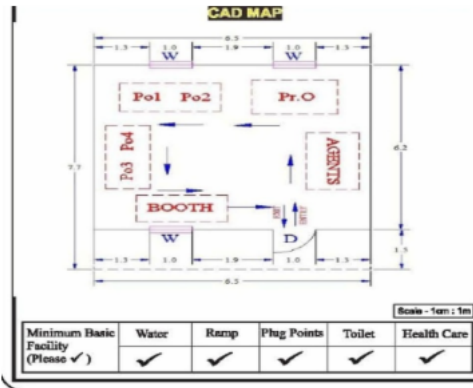

Nazri Naksha

Google Map View

Polling Station Building Front View

Polling Station Front View

Cad View

Key MAP View

சட்டமன்றத் தொகுதியின் எண் மற்றும் பெயர் : 212-முதுகுளத்தூர்
பிரிவு எண் மற்றும் பெயர் 1-பெருநாழி (வ.கி) மற்றும் (ஊ), பழைய போஸ்ட் ஆபீஸ் தெரு (வார்டு 3)