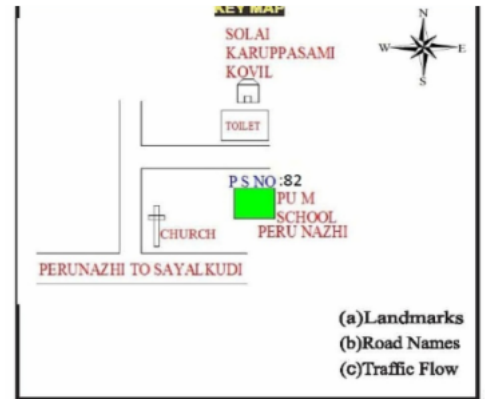

Nazri Naksha

Google Map View

Polling Station Building Front View

Polling Station Front View

Cad View

Key MAP View

சட்டமன்றத் தொகுதியின் எண் மற்றும் பெயர் : 212-முதுகுளத்தூர்
பிரிவு எண் மற்றும் பெயர் 1-பெருநாழி (வ.கி) மற்றும் (ஊ), பழைய போஸ்ட் ஆபீஸ் தெரு (வார்டு 3)