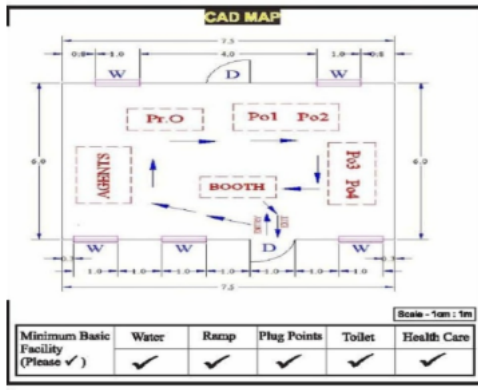

Google Map View

Polling Station Building Front View

Polling Station Front View

Cad View

Key MAP View

சட்டமன்றத் தொகுதியின் எண் மற்றும் பெயர் : 212-முதுகுளத்தூர்
பிரிவு எண் மற்றும் பெயர் 1-பெருநாழி (வ.கி) மற்றும் (ஊ), நாடார் மெயின் தெரு (வார்டு 6)