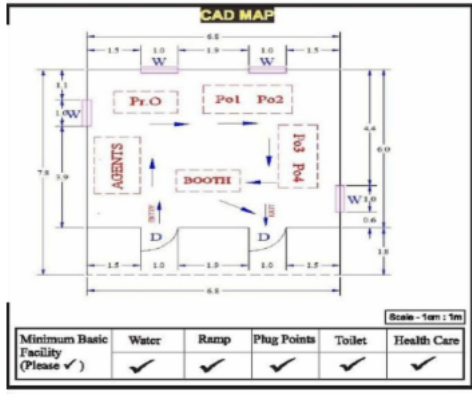

Cad View

Key MAP View