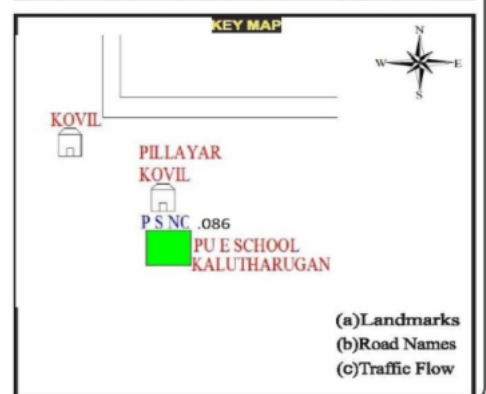

3. வாக்குச் சாவடியின் விவரங்கள்

வாக்குச் சாவடியின் எண் மற்றும் பெயர் : 89 - ஊராட்சி ஒன்றிய தொடக்கப்பள்ளி, கழுத்தறுகான்	வாக்குச் சாவடியின் வகைப்பாடு (ஆண்/பெண்/பொது)	பொது
வாக்குச் சாவடியின் முகவரி : ஊராட்சி ஒன்றிய தொடக்கப்பள்ளி, கழுத்தறுகான்	துணை வாக்குச் சாவடிகளின் எண்ணிக்கை :	0

4. வாக்காளர்களின் எண்ணிக்கை

தொடங்கும் வரிசை எண்	முடியும் வரிசை எண்.	நிகர வாக்காளர்களின் எண்ணிக்கை			
		ஆண்	பெண்	மூன்றாம் பாலினம்	மொத்தம்
1	299	146	152	0	298

கையொப்பம்

Nazri Naksha

Google Map View

Polling Station Building Front View

Polling Station Front View

Cad View

Key MAP View

சட்டமன்றத் தொகுதியின் எண் மற்றும் பெயர் : 212-முதுகுளத்தூர்
பிரிவு எண் மற்றும் பெயர் 1-இடிவிலகி (வ.கி) மற்றும் (உஊ), வடக்குத் தெரு 1(வார்டு 2)

பாகம் எண் : 89