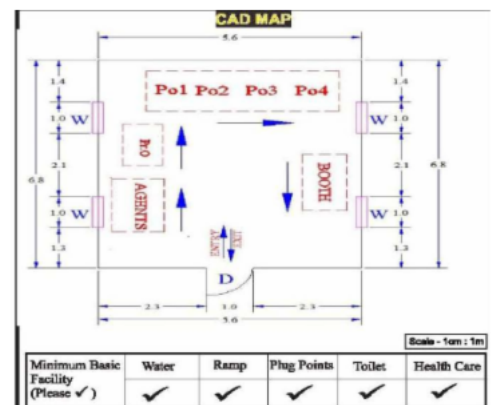

கையொப்பம்

Nazri Naksha

Google Map View

Polling Station Building Front View

Polling Station Front View

Cad View

Key MAP View

சட்டமன்றத் தொகுதியின் எண் மற்றும் பெயர் : 212-முதுகுளத்தூர்
பிரிவு எண் மற்றும் பெயர் 1-மேலராமநதி (வ.கி) மற்றும் (ஊ), பள்ளிக்கூடத்தெரு வார்டு 1