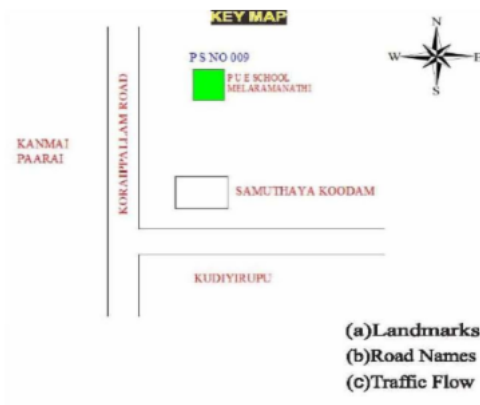

கையொப்பம்

Nazri Naksha

Google Map View

Polling Station Building Front View

Polling Station Front View

Cad View

Key MAP View

சட்டமன்றத் தொகுதியின் எண் மற்றும் பெயர் : 212-முதுகுளத்தூர்
பிரிவு எண் மற்றும் பெயர் 1-மேலராமநதி (வ.கி) மற்றும் (ஊ), பள்ளிக்கூடத்தெரு வார்டு 1