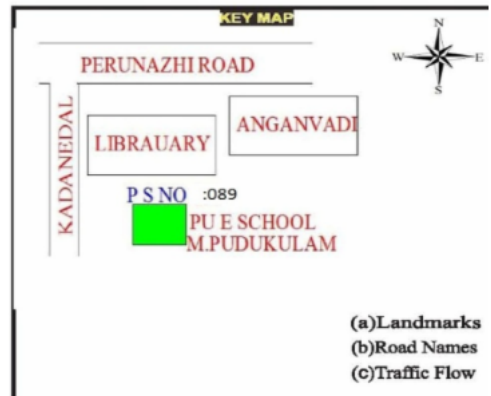

Nazri Naksha

Google Map View

Polling Station Building Front View

Polling Station Front View

Cad View

Key MAP View

1 பெயர் : வீரமணி தந்தையின் பெயர்: வீரசிங்கம் வீட்டு எண் : 1 வயது : 29 பாலினம் : பெண்	WMP1223205 Photo is available	2 பெயர் : லெட்சுமி - கணவர் பெயர்: முருகன் - வீட்டு எண் : 1-1 வயது : 46 பாலினம் : பெண்	WMP0340380 Photo is available	3 பெயர் : சித்திரவேலு - கணவர் பெயர்: பாண்டி - வீட்டு எண் : 1-7A வயது : 57 பாலினம் : பெண்	WMP1118850 Photo is available
4 பெயர் : பூச்சம்மாள் - தந்தையின் பெயர்: கருப்பையா - வீட்டு எண் : 1-9 வயது : 40 பாலினம் : பெண்	WMP0426874 Photo is available	5 பெயர் : தினகரபாண்டியன் - தந்தையின் பெயர்: சண்முகவேல் - வீட்டு எண் : 1-10 வயது : 45 பாலினம் : ஆண்	WMP0116087 Photo is available	6 பெயர் : தேவதாஸ் - தந்தையின் பெயர்: சாதுசெல்லப்பா - வீட்டு எண் : 1-11 வயது : 41 பாலினம் : ஆண்	WMP0340141 Photo is available
7 பெயர் : திவ்யா - கணவர் பெயர்: தேவராஜ் - வீட்டு எண் : 1-11 வயது : 30 பாலினம் : பெண்	WMP1101583 Photo is available	8 பெயர் : போஸ் பாண்டி தந்தையின் பெயர்: பால்ராஜ் வீட்டு எண் : 1/11பி வயது : 38 பாலினம் : ஆண்	WMP2265494 Photo is available	9 பெயர் : லாரன்ஸ் - தந்தையின் பெயர்: தங்கதுரை - வீட்டு எண் : 1-24B வயது : 33 பாலினம் : ஆண்	WMP0745547 Photo is available
10 பெயர் : அன்னமயில் - தந்தையின் பெயர்: சின்னநாயக்கர் - வீட்டு எண் : 1-26 வயது : 39 பாலினம் : பெண்	WMP0340331 Photo is available	11 பெயர் : நாகராஜ் - தந்தையின் பெயர்: இராமமுர்த்தி - வீட்டு எண் : 1-37 வயது : 38 பாலினம் : ஆண்	WMP0340190 Photo is available	12 பெயர் : கருப்பசாமி தந்தையின் பெயர்: கிருஷ்ணன் வீட்டு எண் : 1/41-1 வயது : 26 பாலினம் : ஆண்	WMP1223197 Photo is available
13 பெயர் : ஆரோக்கிய மேரி - கணவர் பெயர்: ஜீவானந்தம் - வீட்டு எண் : 1-50 வயது : 40 பாலினம் : பெண்	WMP0340323 Photo is available	14 பெயர் : கமலேஸ்வரி கணவர் பெயர்: ராஜா செல்வம் வீட்டு எண் : 1/54 வயது : 25 பாலினம் : பெண்	WMP1242908 Photo is available	15 பெயர் : கண்ணன் தந்தையின் பெயர்: காளிச்சாமி வீட்டு எண் : 1/55 வயது : 25 பாலினம் : ஆண்	WMP1242882 Photo is available
16 பெயர் : ராஜேந்திரன் தந்தையின் பெயர்: முத்துராஜா வீட்டு எண் : 1/63 வயது : 32 பாலினம் : ஆண்	WMP1223213 Photo is available	17 பெயர் : நீதி கருப்பசாமி தந்தையின் பெயர்: பாண்டி வீட்டு எண் : 1/63 வயது : 25 பாலினம் : ஆண்	WMP1299411 Photo is available	18 பெயர் : கல்பனாதேவி தந்தையின் பெயர்: நீதிகருப்பசாமி வீட்டு எண் : 1/63 வயது : 20 பாலினம் : பெண்	WMP2580298 Photo is available
19 பெயர் : தங்கமணி - தந்தையின் பெயர்: அந்தோனி - வீட்டு எண் : 1-66 வயது : 38 பாலினம் : பெண்	WMP0340349 Photo is available	20 பெயர் : பாண்டி - தந்தையின் பெயர்: கருப்பையா - வீட்டு எண் : 1-74 வயது : 57 பாலினம் : ஆண்	WMP0030163 Photo is available	21 பெயர் : ராமர் - தந்தையின் பெயர்: முனியாண்டி - வீட்டு எண் : 1-78 வயது : 41 பாலினம் : ஆண்	WMP0340356 Photo is available
22 பெயர் : மணிச்செல்வி - தந்தையின் பெயர்: சாமுவேல் - வீட்டு எண் : 1-87 வயது : 36 பாலினம் : பெண்	WMP0030353 Photo is available	23 பெயர் : பூப்பாண்டி கணவர் பெயர்: காளிதாஸ் வீட்டு எண் : 1/103 வயது : 30 பாலினம் : பெண்	WMP1242890 Photo is available	24 பெயர் : மாரியம்மாள் தந்தையின் பெயர்: முத்துராஜா வீட்டு எண் : 1/107 சி வயது : 29 பாலினம் : பெண்	WMP2265445 Photo is available
25 பெயர் : முத்துலட்சுமி - தந்தையின் பெயர்: முனியாண்டி - வீட்டு எண் : 1-108 வயது : 43 பாலினம் : பெண்	WMP0340273 Photo is available	26 பெயர் : பாண்டி - தந்தையின் பெயர்: செல்லையா - வீட்டு எண் : 2 வயது : 62 பாலினம் : ஆண்	WMP1481860 Photo is available	27 பெயர் : சரஸ்வதி முனியசாமி கணவர் பெயர்: முனியசாமி - வீட்டு எண் : 2 வயது : 55 பாலினம் : பெண்	WMP1481886 Photo is available
28 பெயர் : ஆனந்தி தந்தையின் பெயர்: முத்துபாண்டி வீட்டு எண் : 2/13ஏ வயது : 26 பாலினம் : பெண்	WMP1223189 Photo is available	29 பெயர் : மகேஷ்வரன் - தந்தையின் பெயர்: தங்கராஜ் - வீட்டு எண் : 2-17 வயது : 37 பாலினம் : ஆண்	WMP0745505 Photo is available	30 பெயர் : செல்வலெட்சுமி - கணவர் பெயர்: சந்திரன் - வீட்டு எண் : 2-24D வயது : 39 பாலினம் : பெண்	WMP0340307 Photo is available