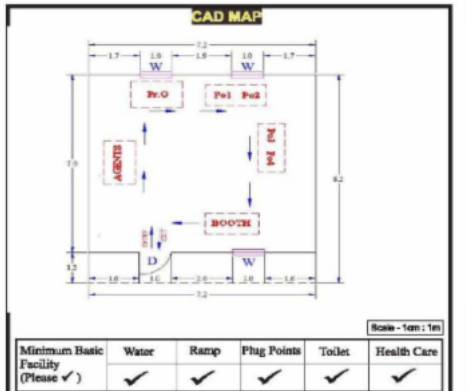

Cad View

Key MAP View