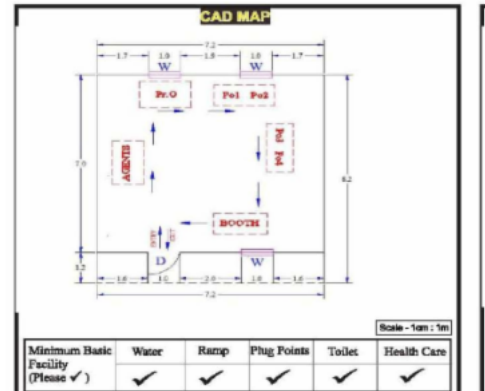

Cad View

Key MAP View